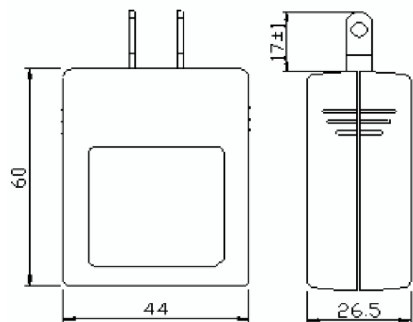

BUFFALO US100523

本体図

EIAJ#2 プラグ 外形図

A $\phi 4$
B 1.7mm
C 9.5mm