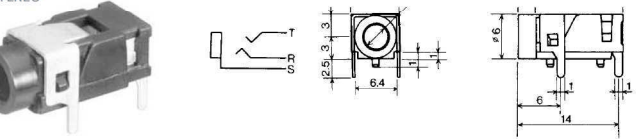

No. MX-387GL (3.5 φ - 3極)

3-CONDUCTOR MINIATURE JACK FOR P.C.B STEREO