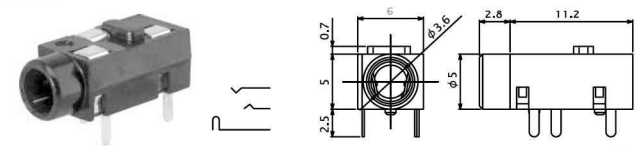

No. MJ-0635 (3.5 φ - 3極)

3-CONDUCTOR MINIATURE JACK FOR P.C.B STEREO