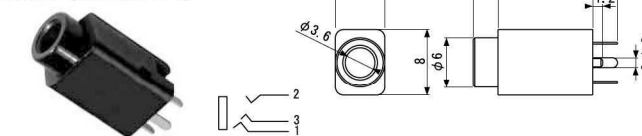

No. MJ-150 (3.5 φ - 3極 縦型)

3-CONDUCTOR MINIATURE JACK FOR P.C.B STEREO (VERTICAL TYPE)