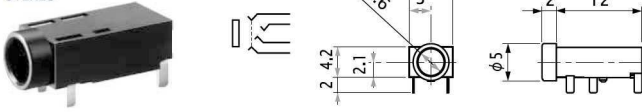

3-CONDUCTOR MINIATURE JACKS

φ 3.5 - 3極小形単頭ジャック

No. M03-836A0 (3.5 φ - 3極)

3-CONDUCTOR MINIATURE JACK FOR P.C.B STEREO