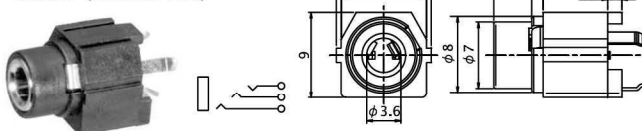

No. MJ-9135 (3.5 φ - 3極 縦型)

3-CONDUCTOR MINIATURE JACK FOR P.C.B STEREO (VERTICAL TYPE)