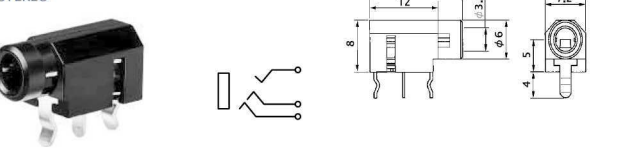

No. MJ-1835 (3.5 φ - 3極)

3-CONDUCTOR MINIATURE JACK FOR P.C.B STEREO