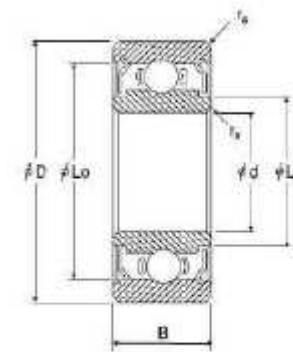

型式	タイプ	材質	ISO/JIS 呼び番号
R-1560X2ZZ	両シールド付	軸受鋼	696ZZ

シールド付  
Radial Shielded Ball Bearings

主要寸法(mm)			肩径(mm)		基本定格荷重(N)	
内径	外径	幅	外輪	内輪	動荷重	静荷重
d	D	B	Lo	Li	Cr	Cor
6	15	5	13.2	7.8	1735	671