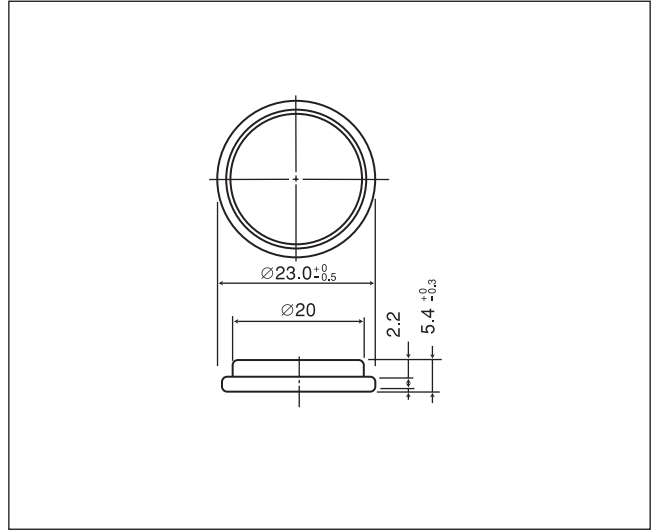

CR2330

■外形寸法図 (mm)

■定格

公称電圧 (V)	3
公称容量 (mAh)	265
連続標準負荷 (mA)	0.2
使用温度範囲 (°C)	-30~+60

■放電温度特性

■放電負荷と作動電圧 (放電深度50%時点)

■放電負荷と電気容量

CR2354

■外形寸法図 (mm)

■定格

公称電圧 (V)	3
公称容量 (mAh)	560
連続標準負荷 (mA)	0.2
使用温度範囲 (°C)	-30~+60

■放電温度特性

■放電負荷と作動電圧 (放電深度50%時点)

■放電負荷と電気容量

＜お願いと注意事項＞
本書類に記載の数値は保証値ではありません。