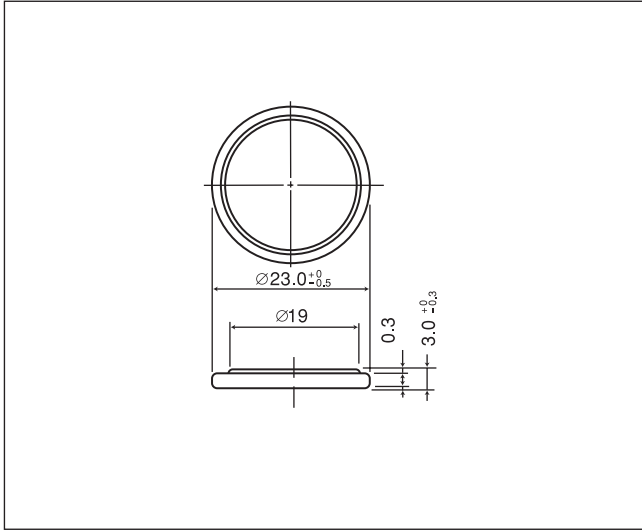

CR2330

■外形寸法図 (mm)

■定格

公称電圧 (V)	3
公称容量 (mAh)	265
連続標準負荷 (mA)	0.2
使用温度範囲 (°C)	-30~+60

■放電温度特性

■放電負荷と作動電圧 (放電深度50%時点)

■放電負荷と電気容量

CR2354

■外形寸法図 (mm)

■定格

公称電圧 (V)	3
公称容量 (mAh)	560
連続標準負荷 (mA)	0.2
使用温度範囲 (°C)	-30~+60

■放電温度特性

■放電負荷と作動電圧 (放電深度50%時点)

■放電負荷と電気容量

＜お願いと注意事項＞
本書類に記載の数値は保証値ではありません。