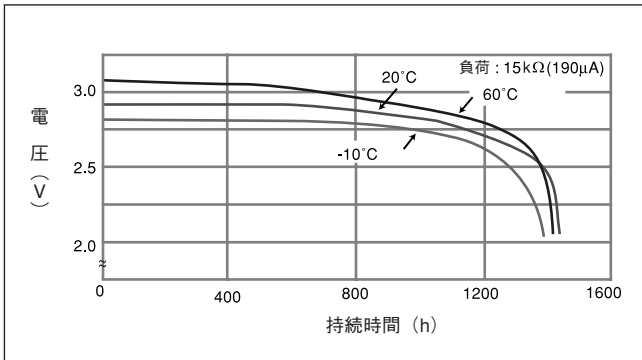

CR2330

■外形寸法図 (mm)

■定格

公称電圧 (V)	3
公称容量 (mAh)	265
連続標準負荷 (mA)	0.2
使用温度範囲 (°C)	-30~+60

■放電温度特性

■放電負荷と作動電圧 (放電深度50%時点)

■放電負荷と電気容量

CR2354

■外形寸法図 (mm)

■定格

公称電圧 (V)	3
公称容量 (mAh)	560
連続標準負荷 (mA)	0.2
使用温度範囲 (°C)	-30~+60

■放電温度特性

■放電負荷と作動電圧 (放電深度50%時点)

■放電負荷と電気容量

＜お願いと注意事項＞
本書類に記載の数値は保証値ではありません。