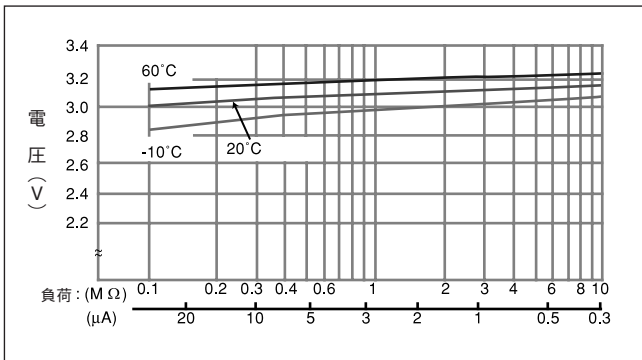

CR2330

■外形寸法図 (mm)

■定格

公称電圧 (V)	3
公称容量 (mAh)	265
連続標準負荷 (mA)	0.2
使用温度範囲 (°C)	-30~+60

■放電温度特性

■放電負荷と作動電圧 (放電深度50%時点)

■放電負荷と電気容量

CR2354

■外形寸法図 (mm)

■定格

公称電圧 (V)	3
公称容量 (mAh)	560
連続標準負荷 (mA)	0.2
使用温度範囲 (°C)	-30~+60

■放電温度特性

■放電負荷と作動電圧 (放電深度50%時点)

■放電負荷と電気容量

＜お願いと注意事項＞
本書類に記載の数値は保証値ではありません。