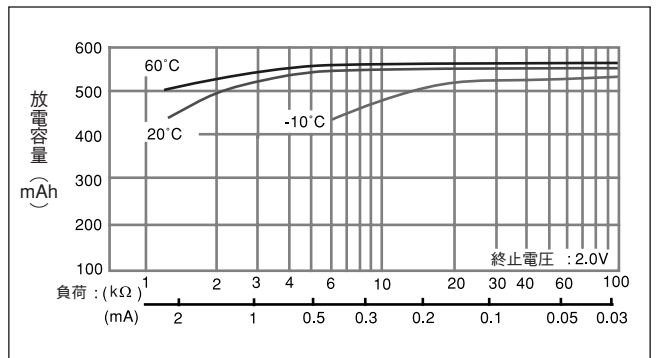

■外形寸法図 (mm)

■定格

公称電圧 (V)	3
公称容量 (mAh)	560
連続標準負荷 (mA)	0.2
使用温度範囲 (°C)	-30~+60

■放電温度特性

■放電負荷と作動電圧 (放電深度50%時点)

■放電負荷と電気容量

＜お願いと注意事項＞
本書類に記載の数値は保証値ではありません。