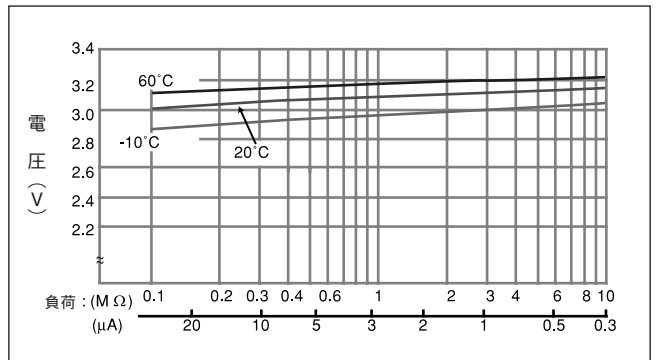

■外形寸法図 (mm)

■定格

公称電圧 (V)	3
公称容量 (mAh)	560
連続標準負荷 (mA)	0.2
使用温度範囲 (°C)	-30~+60

■放電温度特性

■放電負荷と作動電圧 (放電深度50%時点)

■放電負荷と電気容量

＜お願いと注意事項＞
本書類に記載の数値は保証値ではありません。