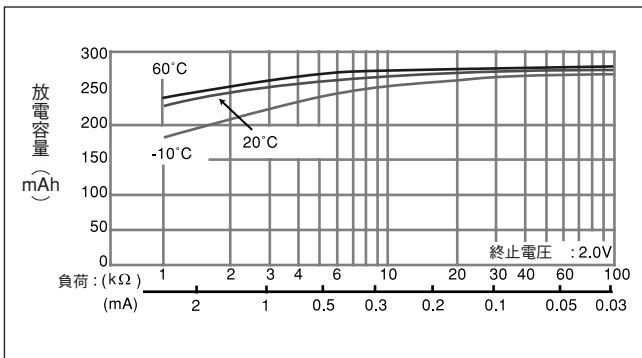

CR2330

■外形寸法図 (mm)

■定格

公称電圧 (V)	3
公称容量 (mAh)	265
連続標準負荷 (mA)	0.2
使用温度範囲 (°C)	-30~+60

■放電温度特性

■放電負荷と作動電圧 (放電深度50%時点)

■放電負荷と電気容量

CR2354

■外形寸法図 (mm)

■定格

公称電圧 (V)	3
公称容量 (mAh)	560
連続標準負荷 (mA)	0.2
使用温度範囲 (°C)	-30~+60

■放電温度特性

■放電負荷と作動電圧 (放電深度50%時点)

■放電負荷と電気容量

＜お願いと注意事項＞
本書類に記載の数値は保証値ではありません。