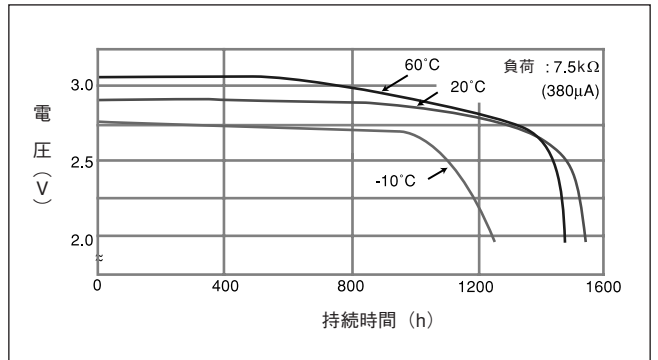

CR2330

■外形寸法図 (mm)

■定格

公称電圧 (V)	3
公称容量 (mAh)	265
連続標準負荷 (mA)	0.2
使用温度範囲 (°C)	-30~+60

■放電温度特性

■放電負荷と作動電圧 (放電深度50%時点)

■放電負荷と電気容量

CR2354

■外形寸法図 (mm)

■定格

公称電圧 (V)	3
公称容量 (mAh)	560
連続標準負荷 (mA)	0.2
使用温度範囲 (°C)	-30~+60

■放電温度特性

■放電負荷と作動電圧 (放電深度50%時点)

■放電負荷と電気容量

＜お願いと注意事項＞
本書類に記載の数値は保証値ではありません。