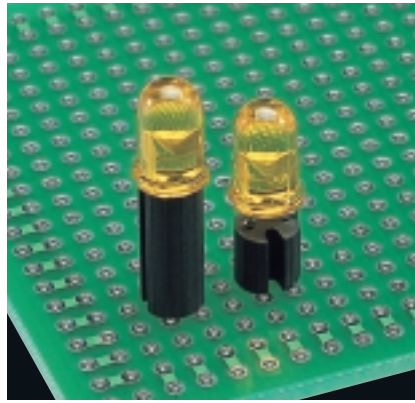

### LH-3 シリーズ

**特長**

- φ 3LED 用スペーサーです。
- L寸法は規格外寸法でも承ります。(別途、ご相談ください。)

**材質** オレフィン系エラストマー  
UL94V-0

**標準色** 黒

包装単位：1,000個

品番	寸法 (mm)	
	L	
LH-3- 1	1.0	
LH-3- 2	2.0	
LH-3- 3	3.0	
LH-3- 4	4.0	
LH-3- 5	5.0	
LH-3- 6	6.0	
LH-3- 7	7.0	
LH-3- 8	8.0	
LH-3- 9	9.0	
LH-3-10	10.0	
LH-3-11	11.0	
LH-3-12	12.0	
LH-3-13	13.0	
LH-3-14	14.0	
LH-3-15	15.0	

### LH-5S シリーズ

**特長**

- φ 5LED 用スペーサーです。
- スペーサーの外周に突起を付け、転がりやすくしたタイプです。
- 外側の溝は図1、中の二つの丸穴は図2のように、一つの製品でどちらでもご利用できます。
- L寸法は規格外寸法でも承ります。(別途、ご相談ください。)

**材質** オレフィン系エラストマー  
UL94V-0

**標準色** 黒

図1 図2

包装単位：1,000個

品番	寸法 (mm)	
	L	
LH-5S- 1	1.0	
LH-5S- 2	2.0	
LH-5S- 3	3.0	
LH-5S- 4	4.0	
LH-5S- 5	5.0	
LH-5S- 6	6.0	
LH-5S- 7	7.0	
LH-5S- 8	8.0	
LH-5S- 9	9.0	
LH-5S-10	10.0	
LH-5S-11	11.0	
LH-5S-12	12.0	
LH-5S-13	13.0	
LH-5S-14	14.0	
LH-5S-15	15.0	

### LH-5E シリーズ

**特長**

- φ 5LED 用スペーサーです。
- リード線の保護、絶縁性を向上させ、より転がりやすくしたタイプです。
- L寸法は規格外寸法でも承ります。(別途、ご相談ください。)

**材質** オレフィン系エラストマー  
UL94V-0

**標準色** 黒

包装単位：1,000個

品番	寸法 (mm)	
	L	
LH-5E- 1	1.0	
LH-5E- 2	2.0	
LH-5E- 3	3.0	
LH-5E- 4	4.0	
LH-5E- 5	5.0	
LH-5E- 6	6.0	
LH-5E- 7	7.0	
LH-5E- 8	8.0	
LH-5E- 9	9.0	
LH-5E-10	10.0	
LH-5E-11	11.0	
LH-5E-12	12.0	
LH-5E-13	13.0	
LH-5E-14	14.0	
LH-5E-15	15.0	