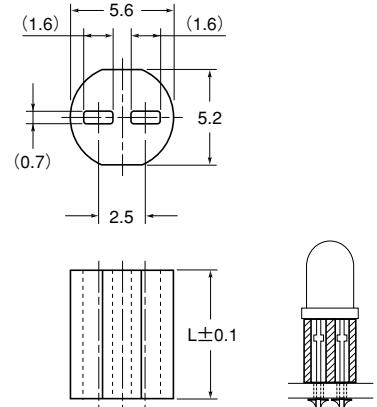

品番	寸法 (mm)	
	L	
LH-5S- 1	1.0	
LH-5S- 2	2.0	
LH-5S- 3	3.0	
LH-5S- 4	4.0	
LH-5S- 5	5.0	
LH-5S- 6	6.0	
LH-5S- 7	7.0	
LH-5S- 8	8.0	
LH-5S- 9	9.0	
LH-5S-10	10.0	
LH-5S-11	11.0	
LH-5S-12	12.0	
LH-5S-13	13.0	
LH-5S-14	14.0	
LH-5S-15	15.0	

### LH-5E シリーズ

**特長**

- φ 5LED 用スペーサーです。
- リード線の保護、絶縁性を向上させ、より転がりやすくしたタイプです。
- L寸法は規格外寸法でも承ります。(別途、ご相談ください。)

**材質** オレフィン系エラストマー  
UL94V-0

**標準色** 黒

包装単位：1,000個

品番	寸法 (mm)	
	L	
LH-5E- 1	1.0	
LH-5E- 2	2.0	
LH-5E- 3	3.0	
LH-5E- 4	4.0	
LH-5E- 5	5.0	
LH-5E- 6	6.0	
LH-5E- 7	7.0	
LH-5E- 8	8.0	
LH-5E- 9	9.0	
LH-5E-10	10.0	
LH-5E-11	11.0	
LH-5E-12	12.0	
LH-5E-13	13.0	
LH-5E-14	14.0	
LH-5E-15	15.0	