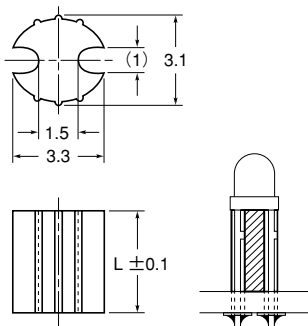

### LH-3 シリーズ

**特長**

- φ 3LED 用スペーサーです。
- L寸法は規格外寸法でも承ります。(別途、ご相談ください。)

**材質** オレフィン系エラストマー  
UL94V-0

**標準色** 黒

包装単位：1,000個

品番	寸法 (mm)	
	L	
LH-3- 1	1.0	
LH-3- 2	2.0	
LH-3- 3	3.0	
LH-3- 4	4.0	
LH-3- 5	5.0	
LH-3- 6	6.0	
LH-3- 7	7.0	
LH-3- 8	8.0	
LH-3- 9	9.0	
LH-3-10	10.0	
LH-3-11	11.0	
LH-3-12	12.0	
LH-3-13	13.0	
LH-3-14	14.0	
LH-3-15	15.0	

### LH-5S シリーズ

**特長**

- φ 5LED 用スペーサーです。
- スペーサーの外周に突起を付け、転がりやすくしたタイプです。
- 外側の溝は図1、中の二つの丸穴は図2のように、一つの製品でどちらでもご利用できます。
- L寸法は規格外寸法でも承ります。(別途、ご相談ください。)

**材質** オレフィン系エラストマー  
UL94V-0

**標準色** 黒

図1 図2

包装単位：1,000個

品番	寸法 (mm)	
	L	
LH-5S- 1	1.0	
LH-5S- 2	2.0	
LH-5S- 3	3.0	
LH-5S- 4	4.0	
LH-5S- 5	5.0	
LH-5S- 6	6.0	
LH-5S- 7	7.0	
LH-5S- 8	8.0	
LH-5S- 9	9.0	
LH-5S-10	10.0	
LH-5S-11	11.0	
LH-5S-12	12.0	
LH-5S-13	13.0	
LH-5S-14	14.0	
LH-5S-15	15.0	

### LH-5E シリーズ

**特長**

- φ 5LED 用スペーサーです。
- リード線の保護、絶縁性を向上させ、より転がりやすくしたタイプです。
- L寸法は規格外寸法でも承ります。(別途、ご相談ください。)

**材質** オレフィン系エラストマー  
UL94V-0

**標準色** 黒

包装単位：1,000個

品番	寸法 (mm)	
	L	
LH-5E- 1	1.0	
LH-5E- 2	2.0	
LH-5E- 3	3.0	
LH-5E- 4	4.0	
LH-5E- 5	5.0	
LH-5E- 6	6.0	
LH-5E- 7	7.0	
LH-5E- 8	8.0	
LH-5E- 9	9.0	
LH-5E-10	10.0	
LH-5E-11	11.0	
LH-5E-12	12.0	
LH-5E-13	13.0	
LH-5E-14	14.0	
LH-5E-15	15.0	