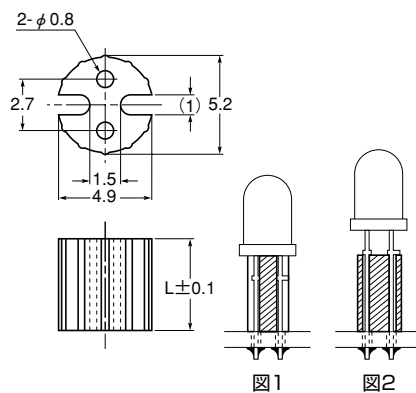

### LH-3 シリーズ

**特長**

- φ 3LED 用スペーサーです。
- L寸法は規格外寸法でも承ります。(別途、ご相談ください。)

**材質** オレフィン系エラストマー  
UL94V-0

**標準色** 黒

包装単位：1,000個

品番	寸法 (mm)	
	L	
LH-3- 1	1.0	
LH-3- 2	2.0	
LH-3- 3	3.0	
LH-3- 4	4.0	
LH-3- 5	5.0	
LH-3- 6	6.0	
LH-3- 7	7.0	
LH-3- 8	8.0	
LH-3- 9	9.0	
LH-3-10	10.0	
LH-3-11	11.0	
LH-3-12	12.0	
LH-3-13	13.0	
LH-3-14	14.0	
LH-3-15	15.0	

### LH-5S シリーズ

**特長**

- φ 5LED 用スペーサーです。
- スペーサーの外周に突起を付け、転がりやすくしたタイプです。
- 外側の溝は図1、中の二つの丸穴は図2のように、一つの製品でどちらでもご利用できます。
- L寸法は規格外寸法でも承ります。(別途、ご相談ください。)

**材質** オレフィン系エラストマー  
UL94V-0

**標準色** 黒

図1 図2

包装単位：1,000個

品番	寸法 (mm)	
	L	
LH-5S- 1	1.0	
LH-5S- 2	2.0	
LH-5S- 3	3.0	
LH-5S- 4	4.0	
LH-5S- 5	5.0	
LH-5S- 6	6.0	
LH-5S- 7	7.0	
LH-5S- 8	8.0	
LH-5S- 9	9.0	
LH-5S-10	10.0	
LH-5S-11	11.0	
LH-5S-12	12.0	
LH-5S-13	13.0	
LH-5S-14	14.0	
LH-5S-15	15.0	

### LH-5E シリーズ

**特長**

- φ 5LED 用スペーサーです。
- リード線の保護、絶縁性を向上させ、より転がりやすくしたタイプです。
- L寸法は規格外寸法でも承ります。(別途、ご相談ください。)

**材質** オレフィン系エラストマー  
UL94V-0

**標準色** 黒

包装単位：1,000個

品番	寸法 (mm)	
	L	
LH-5E- 1	1.0	
LH-5E- 2	2.0	
LH-5E- 3	3.0	
LH-5E- 4	4.0	
LH-5E- 5	5.0	
LH-5E- 6	6.0	
LH-5E- 7	7.0	
LH-5E- 8	8.0	
LH-5E- 9	9.0	
LH-5E-10	10.0	
LH-5E-11	11.0	
LH-5E-12	12.0	
LH-5E-13	13.0	
LH-5E-14	14.0	
LH-5E-15	15.0	