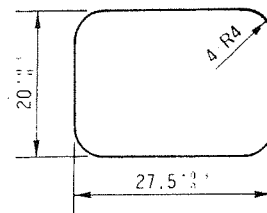

3極ACインレット
3-Pole AC Inlet

スナップ インタイプ
Snap In Type

• NC-176-F4.8-1.0~3.0

• NC-176-F6.35-1.0~3.0

NC-176-F4.8 -1.0
F6.35 1.2
Faston Type — 1.5
1.65
2.0
3.0
Panel Thickness

PANEL Cut-Out.

Alternate Shape of Lug