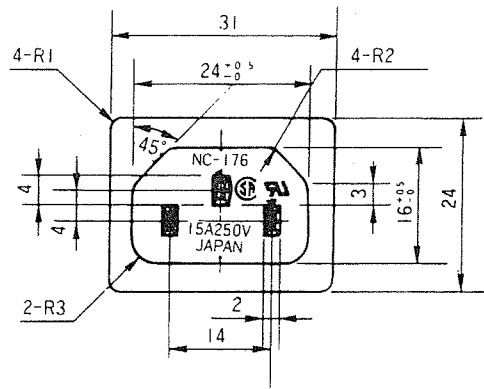

3極ACインレット
3-Pole AC Inlet

スナップ インタイプ
Snap In Type

• NC-176-F4.8-1.0~3.0

• NC-176-F6.35-1.0~3.0

NC-176-F4.8 -1.0
F6.35 1.2
Faston Type — 1.5
1.65
2.0
3.0
Panel Thickness

PANEL Cut-Out.

Alternate Shape of Lug