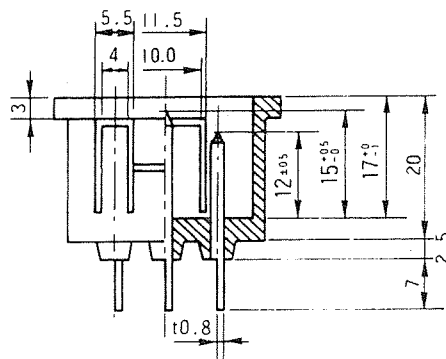

3極ACインレット
3-Pole AC Inlet

スナップ インタイプ
Snap In Type

• NC-176-F4.8-1.0~3.0

• NC-176-F6.35-1.0~3.0

NC-176-F4.8 -1.0
F6.35 1.2
Faston Type — 1.5
1.65
2.0
3.0
Panel Thickness

PANEL Cut-Out.

Alternate Shape of Lug