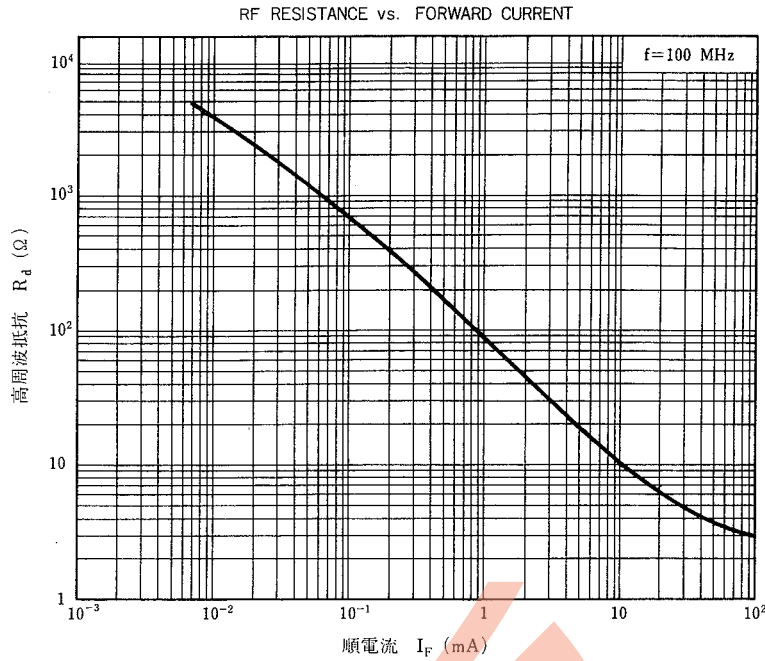

特性曲線/TYPICAL CHARACTERISTICS (T_a=25 °C)

NEC 日本電気株式会社

本社	東京都港区芝五丁目3番1号(日本電気本社ビル)	〒108 東京(03)454-1111
半導体販売部	東京都港区芝五丁目29番11号(日本電気住生ビル)	〒108 東京(03)456-6111
関西支店	大阪市北区堂島浜一丁目2番6号(新大阪ビル)	〒530 大阪(06)348-1461
中電支店	名古屋市中区栄四丁目15番32号(日建住生ビル)	〒460 名古屋(052)262-3611
北海道支店	札幌市中央区南一条西五丁目10番1号	札幌(011)231-0161
仙台支店	仙台市青葉区中央一丁目1番1号	仙台(022)231-0161
新潟支店	新潟市中央区西通一丁目1番1号	新潟(025)231-0161
長野支店	長野市中央一丁目1番1号	長野(026)231-0161
東京支店	東京都千代田区千代田一丁目1番1号	東京(03)454-1111
大阪支店	大阪市北区堂島浜一丁目2番6号	大阪(06)348-1461
名古屋支店	名古屋市中区栄四丁目15番32号	名古屋(052)262-3611
福岡支店	福岡市中央区天神一丁目1番1号	福岡(092)231-0161
京都支店	京都市中京区東本町二丁目1番1号	京都(075)231-0161
神戶支店	神戸市中央区北长町二丁目1番1号	神戸(078)231-0161
広島支店	広島市中区基町一丁目1番1号	広島(082)231-0161
岡山支店	岡山市北区本町一丁目1番1号	岡山(086)231-0161
北九州支店	北九州市小倉北区小倉一丁目1番1号	北九州(093)231-0161
札幌支店	札幌市中央区南一条西五丁目10番1号	札幌(011)231-0161
仙台支店	仙台市青葉区中央一丁目1番1号	仙台(022)231-0161
新潟支店	新潟市中央区西通一丁目1番1号	新潟(025)231-0161
長野支店	長野市中央一丁目1番1号	長野(026)231-0161
東京支店	東京都千代田区千代田一丁目1番1号	東京(03)454-1111
大阪支店	大阪市北区堂島浜一丁目2番6号	大阪(06)348-1461
名古屋支店	名古屋市中区栄四丁目15番32号	名古屋(052)262-3611
福岡支店	福岡市中央区天神一丁目1番1号	福岡(092)231-0161
京都支店	京都市中京区東本町二丁目1番1号	京都(075)231-0161
神戶支店	神戸市中央区北长町二丁目1番1号	神戸(078)231-0161
広島支店	広島市中区基町一丁目1番1号	広島(082)231-0161
岡山支店	岡山市北区本町一丁目1番1号	岡山(086)231-0161
北九州支店	北九州市小倉北区小倉一丁目1番1号	北九州(093)231-0161

熊手支店	熊手町	(0485)25-3700
谷支店	谷	(0472)27-5441
千支店	千	(0471)64-7011
柏支店	柏	(045)662-1621
横川支店	横川	(044)244-5801
茨城支店	茨城	(0462)24-1151
厚木支店	厚木	(0463)22-1711
平塚支店	平塚	(0542)55-2211
沼津支店	沼津	(0559)63-4455
浜松支店	浜松	(0534)53-0178
名古屋支店	名古屋	(052)262-3611
豊田支店	豊田	(0532)55-6108
豊田支店	豊田	(0565)31-2611
津支店	津	(0592)25-7341
四日市支店	四日市	(0593)52-9366
岐阜支店	岐阜	(0582)65-0701
岐阜支店	岐阜	(0762)23-1621
岐阜支店	岐阜	(0764)31-8461
岐阜支店	岐阜	(0766)25-8115
岐阜支店	岐阜	(0776)22-1866
岐阜支店	岐阜	(06)220-4711
岐阜支店	岐阜	(06)346-5013
岐阜支店	岐阜	(06)720-4411
岐阜支店	岐阜	(06)386-4511
岐阜支店	岐阜	(0722)22-3905
岐阜支店	岐阜	(0734)28-3211
岐阜支店	岐阜	(075)221-8511
岐阜支店	岐阜	(0775)26-0666
岐阜支店	岐阜	413-3721
神戶支店	神戶	(078)332-3311
神戶支店	神戶	(0792)24-6677
神戶支店	神戶	(0742)26-1622
神戶支店	神戶	(082)247-4111
神戶支店	神戶	(0862)25-4455
神戶支店	神戶	(0864)22-4343
神戶支店	神戶	(0849)31-5063
神戶支店	神戶	(0857)27-5311
神戶支店	神戶	(0852)24-4115
神戶支店	神戶	(0834)21-7700
神戶支店	神戶	(0836)31-8175
神戶支店	神戶	(0878)22-4141
神戶支店	神戶	(0886)26-2740
神戶支店	神戶	(0899)45-4111
神戶支店	神戶	(0888)25-0201
神戶支店	神戶	(0897)32-5001
神戶支店	神戶	(092)713-5151
神戶支店	神戶	(0952)29-5281
神戶支店	神戶	(093)541-2887
神戶支店	神戶	(0942)39-7955
神戶支店	神戶	(0975)34-5339
神戶支店	神戶	(096)354-6030
神戶支店	神戶	(0958)22-2271
神戶支店	神戶	(0935)29-8080
神戶支店	神戶	(0992)26-1611
神戶支店	神戶	(0988)66-5611