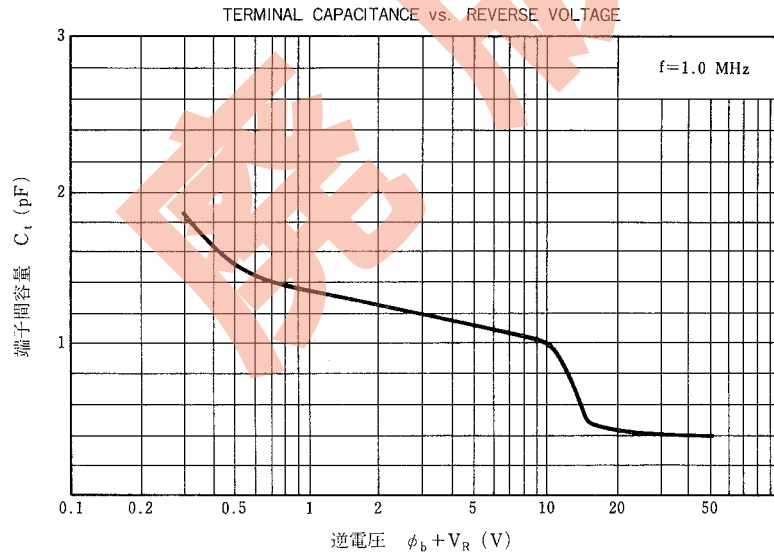

特性曲線/TYPICAL CHARACTERISTICS (T_a=25 °C)

NEC 日本電気株式会社

本社	東京都港区芝五丁目3番1号(日本電気本社ビル)	〒108 東京(03)454-1111
半導体販売部	東京都港区芝五丁目29番11号(日本電気住生ビル)	〒108 東京(03)456-6111
関西支店	大阪市北区堂島浜一丁目2番6号(新大阪ビル)	〒530 大阪(06)348-1461
中電支店	名古屋市中区栄四丁目15番32号(日建住生ビル)	〒460 名古屋(052)262-3611
北海道支店	札幌市中央区南一条西五丁目10番1号	札幌(011)231-0161
仙台支店	仙台市青葉区中央一丁目1番1号	仙台(022)231-0161
新潟支店	新潟市中央区西通一丁目1番1号	新潟(025)231-0161
長野支店	長野市中央一丁目1番1号	長野(026)231-0161
東京支店	東京都千代田区千代田一丁目1番1号	東京(03)454-1111
大阪支店	大阪市北区堂島浜一丁目2番6号	大阪(06)348-1461
名古屋支店	名古屋市中区栄四丁目15番32号	名古屋(052)262-3611
福岡支店	福岡市中央区天神一丁目1番1号	福岡(092)231-0161
京都支店	京都市中京区東本町二丁目1番1号	京都(075)231-0161
神戶支店	神戸市中央区北长町二丁目1番1号	神戸(078)231-0161
広島支店	広島市中区基町一丁目1番1号	広島(082)231-0161
岡山支店	岡山市北区本町一丁目1番1号	岡山(086)231-0161
北九州支店	北九州市小倉北区小倉一丁目1番1号	北九州(093)231-0161
札幌支店	札幌市中央区南一条西五丁目10番1号	札幌(011)231-0161
仙台支店	仙台市青葉区中央一丁目1番1号	仙台(022)231-0161
新潟支店	新潟市中央区西通一丁目1番1号	新潟(025)231-0161
長野支店	長野市中央一丁目1番1号	長野(026)231-0161
東京支店	東京都千代田区千代田一丁目1番1号	東京(03)454-1111
大阪支店	大阪市北区堂島浜一丁目2番6号	大阪(06)348-1461
名古屋支店	名古屋市中区栄四丁目15番32号	名古屋(052)262-3611
福岡支店	福岡市中央区天神一丁目1番1号	福岡(092)231-0161
京都支店	京都市中京区東本町二丁目1番1号	京都(075)231-0161
神戶支店	神戸市中央区北长町二丁目1番1号	神戸(078)231-0161
広島支店	広島市中区基町一丁目1番1号	広島(082)231-0161
岡山支店	岡山市北区本町一丁目1番1号	岡山(086)231-0161
北九州支店	北九州市小倉北区小倉一丁目1番1号	北九州(093)231-0161

熊手支店	熊手町	(0485)25-3700
谷支店	谷	(0472)27-5441
千支店	千	(0471)64-7011
柏支店	柏	(045)662-1621
横川支店	横川	(044)244-5801
茨城支店	茨城	(0462)24-1151
厚木支店	厚木	(0463)22-1711
平塚支店	平塚	(0542)55-2211
沼津支店	沼津	(0559)63-4455
浜松支店	浜松	(0534)53-0178
名古屋支店	名古屋	(052)262-3611
豊田支店	豊田	(0532)55-6108
豊田支店	豊田	(0565)31-2611
津支店	津	(0592)25-7341
四日市支店	四日市	(0593)52-9366
岐阜支店	岐阜	(0582)65-0701
岐阜支店	岐阜	(0762)23-1621
岐阜支店	岐阜	(0764)31-8461
岐阜支店	岐阜	(0766)25-8115
岐阜支店	岐阜	(0776)22-1866
岐阜支店	岐阜	(06)220-4711
岐阜支店	岐阜	(06)346-5013
岐阜支店	岐阜	(06)720-4411
岐阜支店	岐阜	(06)386-4511
岐阜支店	岐阜	(0722)22-3905
岐阜支店	岐阜	(0734)28-3211
岐阜支店	岐阜	(075)221-8511
岐阜支店	岐阜	(0775)26-0666
岐阜支店	岐阜	413-3721
神戶支店	神戶	(078)332-3311
神戶支店	神戶	(0792)24-6677
神戶支店	神戶	(0742)26-1622
神戶支店	神戶	(082)247-4111
神戶支店	神戶	(0862)25-4455
神戶支店	神戶	(0864)22-4343
神戶支店	神戶	(0849)31-5063
神戶支店	神戶	(0857)27-5311
神戶支店	神戶	(0852)24-4115
神戶支店	神戶	(0834)21-7700
神戶支店	神戶	(0836)31-8175
神戶支店	神戶	(0878)22-4141
神戶支店	神戶	(0886)26-2740
神戶支店	神戶	(0899)45-4111
神戶支店	神戶	(0888)25-0201
神戶支店	神戶	(0897)32-5001
神戶支店	神戶	(092)713-5151
神戶支店	神戶	(0952)29-5281
神戶支店	神戶	(093)541-2887
神戶支店	神戶	(0942)39-7955
神戶支店	神戶	(0975)34-5339
神戶支店	神戶	(096)354-6030
神戶支店	神戶	(0958)22-2271
神戶支店	神戶	(0935)29-8080
神戶支店	神戶	(0992)26-1611
神戶支店	神戶	(0988)66-5611