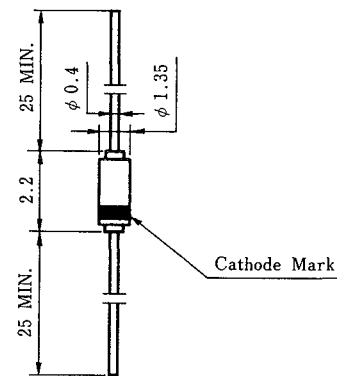

プレーナ形シリコンPINダイオード  
可変抵抗減衰器用

Silicon PIN Diode  
VHF/UHF RF Attenuating and Switching

特長/FEATURES

- 直流順バイアス電流により定まる直線性の非常に良い、高周波帯の可変抵抗として働きます。
- ケース容量の小さい、DHD構造（ガラス本体の長さ  $l$ ; 2.2 mm, 径  $\phi$ ; 1.35 mm）の採用。
- 小形実装に最適です。

外形図/PACKAGE DIMENSIONS

(Unit: mm)

絶対最大定格/ABSOLUTE MAXIMUM RATINGS ( $T_a = 25^\circ\text{C}$ )

項目	略号	定格	単位
逆電圧	$V_R$	30	V
順電流	$I_F$	50	mA
せん頭順電流	$I_{FM}$	150	mA
電力損失	$P_D$	250	mW
保存温度	$T_{stg}$	-65 ~ +175	$^\circ\text{C}$
接合部温度	$T_j$	175	$^\circ\text{C}$

電気的特性/ELECTRICAL CHARACTERISTICS ( $T_a = 25^\circ\text{C}$ )

項目	略号	条件	MIN.	TYP.	MAX.	単位
順電圧	$V_F$	$I_F = 50 \text{ mA}$		0.95	1.2	V
逆電圧	$V_R$	$I_R = 10 \mu\text{A}$	30			V
端子間容量	$C_t$	$V_R = 20 \text{ V}, f = 1.0 \text{ MHz}$		0.4	0.6	pF
高周波直列抵抗	$r_{ds}$	$f = 100 \text{ MHz}, I_F = 10 \text{ mA}$	6.0	10	15	$\Omega$
高周波並列抵抗	$r_{dp}$	$f = 100 \text{ MHz}, I_F = 10 \mu\text{A}$	1.0	4.0	6.0	k $\Omega$