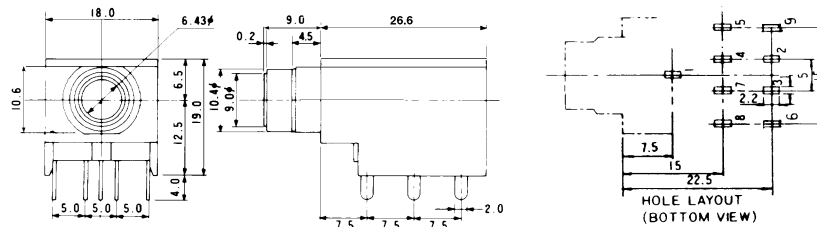

Phone Jacks

J-355W

PC hole layout - Bottom view

J-355WC

PC hole layout - Bottom view

YHJ-065 Series

HOLE LAYOUT (BOTTOM VIEW)

YHJ-125 Series

HOLE LAYOUT (BOTTOM VIEW)

YHJ-065M/125M Series

Dimensions H (mm)										
6.5	YHJ-065-080	YHJ-065-060	YHJ-065-055	YHJ-065-050	YHJ-065-045	YHJ-065-040	YHJ-065-035	YHJ-065-030	YHJ-065-020	YHJ-065-010
12.5	YHJ-125-080	YHJ-125-060	YHJ-125-055	YHJ-125-050	YHJ-125-045	YHJ-125-040	YHJ-125-035	YHJ-125-030	YHJ-125-020	YHJ-125-010