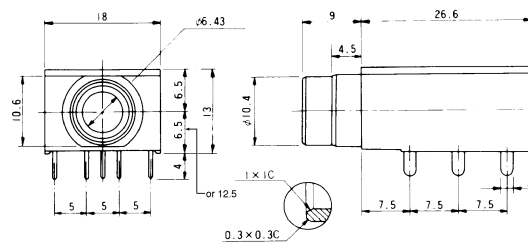

Phone Jacks

J-355W

PC hole layout - Bottom view

J-355WC

PC hole layout - Bottom view

YHJ-065 Series

HOLE LAYOUT (BOTTOM VIEW)

YHJ-125 Series

HOLE LAYOUT (BOTTOM VIEW)

YHJ-065M/125M Series

Dimensions H (mm)										
6.5	YHJ-065-080	YHJ-065-060	YHJ-065-055	YHJ-065-050	YHJ-065-045	YHJ-065-040	YHJ-065-035	YHJ-065-030	YHJ-065-020	YHJ-065-010
12.5	YHJ-125-080	YHJ-125-060	YHJ-125-055	YHJ-125-050	YHJ-125-045	YHJ-125-040	YHJ-125-035	YHJ-125-030	YHJ-125-020	YHJ-125-010