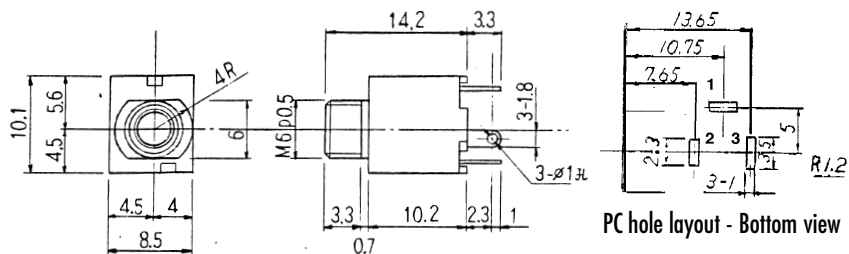

Phone Jacks

J-355W

PC hole layout - Bottom view

J-355WC

PC hole layout - Bottom view

YHJ-065 Series

HOLE LAYOUT (BOTTOM VIEW)

YHJ-125 Series

HOLE LAYOUT (BOTTOM VIEW)

YHJ-065M/125M Series

Dimensions H (mm)										
6.5	YHJ-065-080	YHJ-065-060	YHJ-065-055	YHJ-065-050	YHJ-065-045	YHJ-065-040	YHJ-065-035	YHJ-065-030	YHJ-065-020	YHJ-065-010
12.5	YHJ-125-080	YHJ-125-060	YHJ-125-055	YHJ-125-050	YHJ-125-045	YHJ-125-040	YHJ-125-035	YHJ-125-030	YHJ-125-020	YHJ-125-010