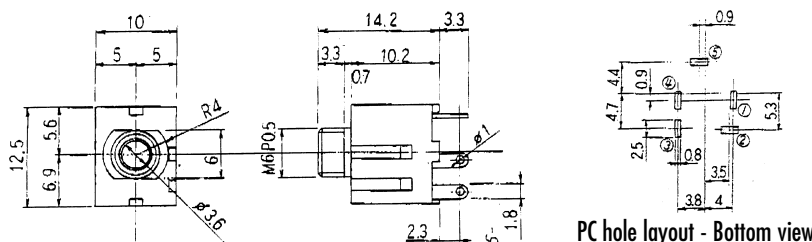

Phone Jacks

J-355W

PC hole layout - Bottom view

J-355WC

PC hole layout - Bottom view

YHJ-065 Series

HOLE LAYOUT (BOTTOM VIEW)

YHJ-125 Series

HOLE LAYOUT (BOTTOM VIEW)

YHJ-065M/125M Series

Dimensions H (mm)										
6.5	YHJ-065-080	YHJ-065-060	YHJ-065-055	YHJ-065-050	YHJ-065-045	YHJ-065-040	YHJ-065-035	YHJ-065-030	YHJ-065-020	YHJ-065-010
12.5	YHJ-125-080	YHJ-125-060	YHJ-125-055	YHJ-125-050	YHJ-125-045	YHJ-125-040	YHJ-125-035	YHJ-125-030	YHJ-125-020	YHJ-125-010