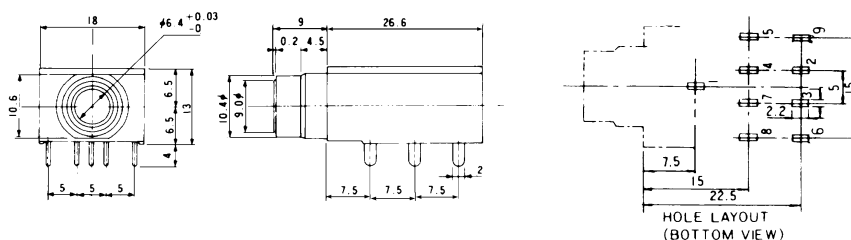

Phone Jacks

J-355W

PC hole layout - Bottom view

J-355WC

PC hole layout - Bottom view

YHJ-065 Series

HOLE LAYOUT (BOTTOM VIEW)

YHJ-125 Series

HOLE LAYOUT (BOTTOM VIEW)

YHJ-065M/125M Series

Dimensions H (mm)										
6.5	YHJ-065-080	YHJ-065-060	YHJ-065-055	YHJ-065-050	YHJ-065-045	YHJ-065-040	YHJ-065-035	YHJ-065-030	YHJ-065-020	YHJ-065-010
12.5	YHJ-125-080	YHJ-125-060	YHJ-125-055	YHJ-125-050	YHJ-125-045	YHJ-125-040	YHJ-125-035	YHJ-125-030	YHJ-125-020	YHJ-125-010