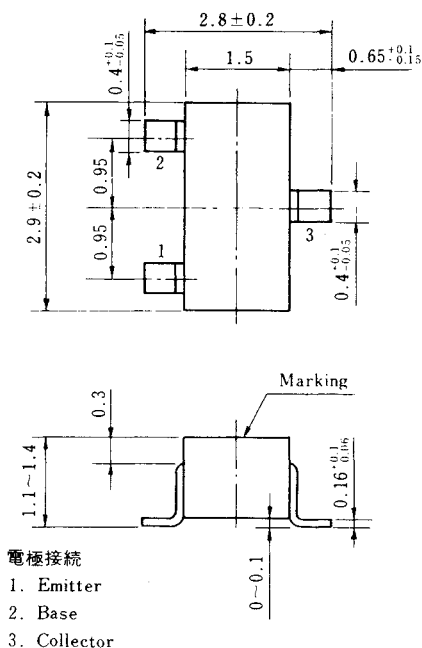

絶対最大定格 ($T_a = 25$ °C)

項 目	略 号	定 格	単 位
コレクタ・ベース間電圧	V_{CBO}	-40	V
コレクタ・エミッタ間電圧	V_{CEO}	-40	V
エミッタ・ベース間電圧	V_{EBO}	-5.0	V
コレクタ電流	I_C	-30	mA
全 損 失	P_T	200	mW
ジャンクション温度	T_j	150	°C
保 存 温 度	T_{stg}	-55 ~ +150	°C

外形図 (単位: mm)

電気的特性 ($T_a = 25$ °C)

項 目	略 号	条 件	MIN.	TYP.	MAX.	単 位
コレクタしゃ断電流	I_{CBO}	$V_{CB}=-40$ V, $I_E=0$			-100	nA
エミッタしゃ断電流	I_{EBO}	$V_{EB}=-4.0$ V, $I_C=0$			-100	nA
直 流 電 流 増 幅 率	h_{FE}	$V_{CE}=-10$ V, $I_C=-1.0$ mA	40	100	180	
直 流 ベ ー ス 電 圧	V_{BE}	$V_{CE}=-10$ V, $I_C=-1.0$ mA	-0.67	-0.72		V
コレクタ飽和電圧	$V_{CE(sat)}$	$I_C=-10$ mA, $I_B=-1.0$ mA		-0.09	-0.3	V
利 得 帯 域 幅 積	f_T	$V_{CE}=-10$ V, $I_E=1.0$ mA	250	400		MHz
コレクタ容量	C_{ob}	$V_{CB}=-10$ V, $I_E=0$, $f=1.0$ MHz		1.1	2.0	pF
雑 音 指 数	NF	$V_{CE}=-10$ V, $I_C=-1.0$ mA, $R_C=500$ Ω, $f=1.0$ MHz		3.5		dB