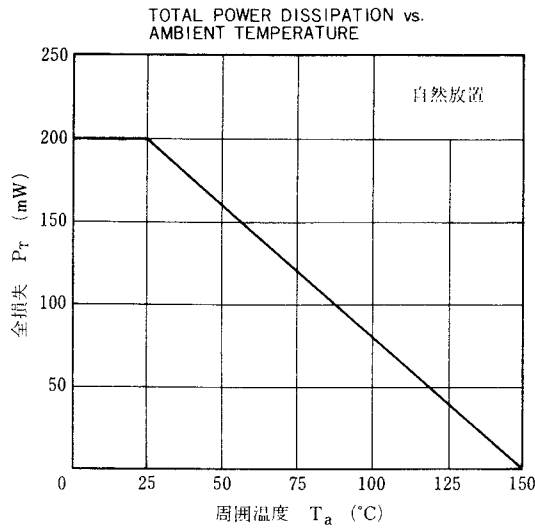

特性曲線 (T_a = 25 °C)