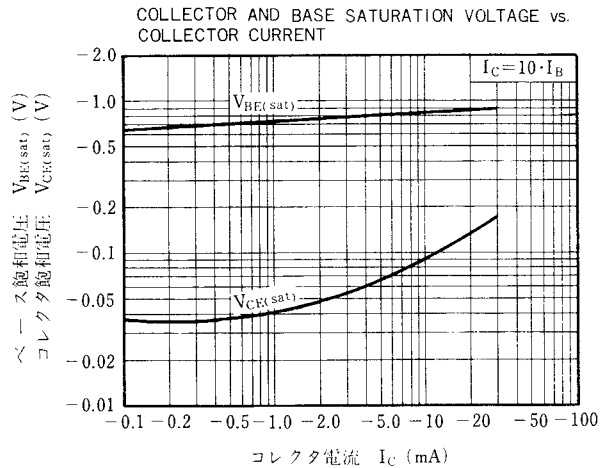

特性曲線 (T_a = 25 °C)