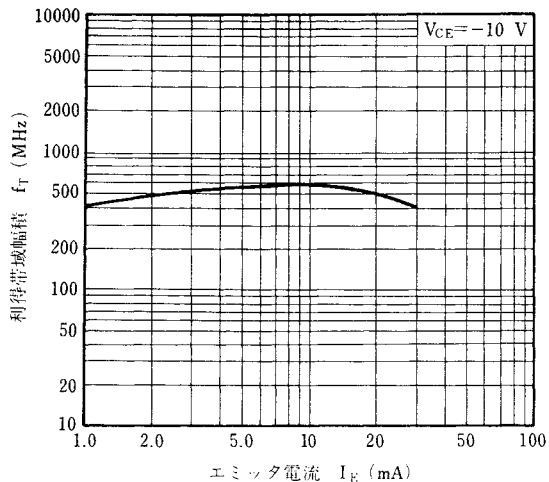

外形図 (単位: mm)

電気的特性 ($T_a = 25$ °C)

項 目	略 号	条 件	MIN.	TYP.	MAX.	単 位
コレクタしゃ断電流	I_{CBO}	$V_{CB}=-40$ V, $I_E=0$			-100	nA
エミッタしゃ断電流	I_{EBO}	$V_{EB}=-4.0$ V, $I_C=0$			-100	nA
直 流 電 流 増 幅 率	h_{FE}	$V_{CE}=-10$ V, $I_C=-1.0$ mA	40	100	180	
直 流 ベ ー ス 電 圧	V_{BE}	$V_{CE}=-10$ V, $I_C=-1.0$ mA	-0.67	-0.72		V
コレクタ飽和電圧	$V_{CE(sat)}$	$I_C=-10$ mA, $I_B=-1.0$ mA		-0.09	-0.3	V
利 得 帯 域 幅 積	f_T	$V_{CE}=-10$ V, $I_E=1.0$ mA	250	400		MHz
コレクタ容量	C_{ob}	$V_{CB}=-10$ V, $I_E=0$, $f=1.0$ MHz		1.1	2.0	pF
雑 音 指 数	NF	$V_{CE}=-10$ V, $I_C=-1.0$ mA, $R_C=500$ Ω, $f=1.0$ MHz		3.5		dB

h_{FE} 規格区分

捺 印	E2	E3	E4
h_{FE}	40~80	60~120	90~180

特性曲線 (T_a = 25 °C)

GAIN BANDWIDTH PRODUCTS vs. EMITTER CURRENT

OUTPUT CAPACITANCE vs. COLLECTOR TO BASE VOLTAGE

INPUT CAPACITANCE vs. EMITTER TO BASE VOLTAGE