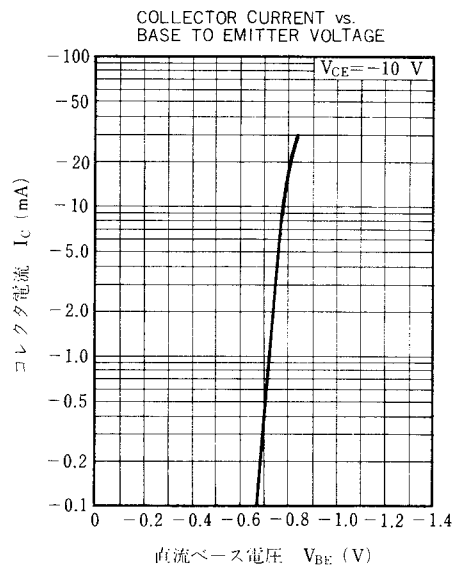

特性曲線 (T_a = 25 °C)