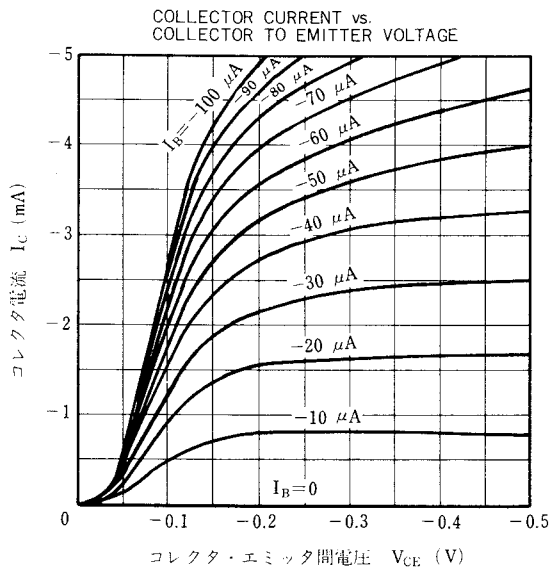

特性曲線 (T_a = 25 °C)