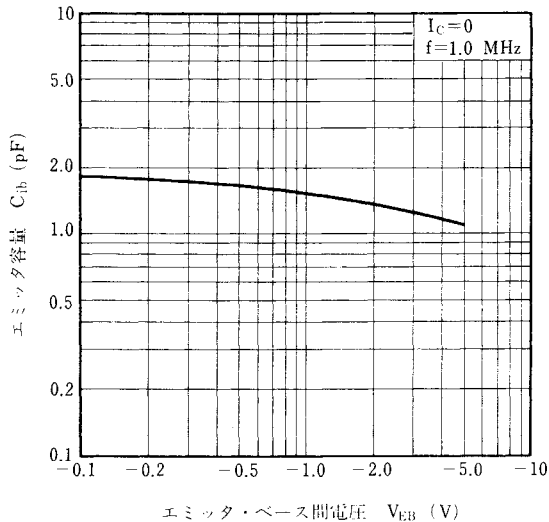

外形図 (単位: mm)

電気的特性 ($T_a = 25$ °C)

項 目	略 号	条 件	MIN.	TYP.	MAX.	単 位
コレクタしゃ断電流	I_{CBO}	$V_{CB}=-40$ V, $I_E=0$			-100	nA
エミッタしゃ断電流	I_{EBO}	$V_{EB}=-4.0$ V, $I_C=0$			-100	nA
直 流 電 流 増 幅 率	h_{FE}	$V_{CE}=-10$ V, $I_C=-1.0$ mA	40	100	180	
直 流 ベ ー ス 電 圧	V_{BE}	$V_{CE}=-10$ V, $I_C=-1.0$ mA	-0.67	-0.72		V
コレクタ飽和電圧	$V_{CE(sat)}$	$I_C=-10$ mA, $I_B=-1.0$ mA		-0.09	-0.3	V
利 得 帯 域 幅 積	f_T	$V_{CE}=-10$ V, $I_E=1.0$ mA	250	400		MHz
コレクタ容量	C_{ob}	$V_{CB}=-10$ V, $I_E=0$, $f=1.0$ MHz		1.1	2.0	pF
雑 音 指 数	NF	$V_{CE}=-10$ V, $I_C=-1.0$ mA, $R_C=500$ Ω, $f=1.0$ MHz		3.5		dB

h_{FE} 規格区分

捺 印	E2	E3	E4
h_{FE}	40~80	60~120	90~180

特性曲線 (T_a = 25 °C)

GAIN BANDWIDTH PRODUCTS vs. EMITTER CURRENT

OUTPUT CAPACITANCE vs. COLLECTOR TO BASE VOLTAGE

INPUT CAPACITANCE vs. EMITTER TO BASE VOLTAGE