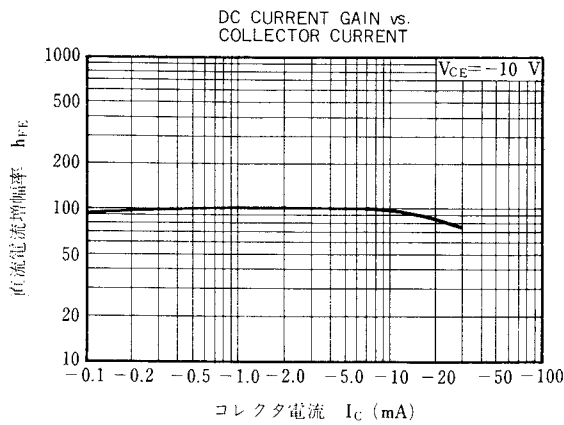

外形図 (単位: mm)

電気的特性 ($T_a = 25$ °C)

項 目	略 号	条 件	MIN.	TYP.	MAX.	単 位
コレクタしゃ断電流	I_{CBO}	$V_{CB}=-40$ V, $I_E=0$			-100	nA
エミッタしゃ断電流	I_{EBO}	$V_{EB}=-4.0$ V, $I_C=0$			-100	nA
直 流 電 流 増 幅 率	h_{FE}	$V_{CE}=-10$ V, $I_C=-1.0$ mA	40	100	180	
直 流 ベ ー ス 電 圧	V_{BE}	$V_{CE}=-10$ V, $I_C=-1.0$ mA	-0.67	-0.72		V
コレクタ飽和電圧	$V_{CE(sat)}$	$I_C=-10$ mA, $I_B=-1.0$ mA		-0.09	-0.3	V
利 得 帯 域 幅 積	f_T	$V_{CE}=-10$ V, $I_E=1.0$ mA	250	400		MHz
コレクタ容量	C_{ob}	$V_{CB}=-10$ V, $I_E=0$, $f=1.0$ MHz		1.1	2.0	pF
雑 音 指 数	NF	$V_{CE}=-10$ V, $I_C=-1.0$ mA, $R_C=500$ Ω, $f=1.0$ MHz		3.5		dB

h_{FE} 規格区分

捺 印	E2	E3	E4
h_{FE}	40~80	60~120	90~180

特性曲線 (T_a = 25 °C)

GAIN BANDWIDTH PRODUCTS vs. EMITTER CURRENT

OUTPUT CAPACITANCE vs. COLLECTOR TO BASE VOLTAGE

INPUT CAPACITANCE vs. EMITTER TO BASE VOLTAGE