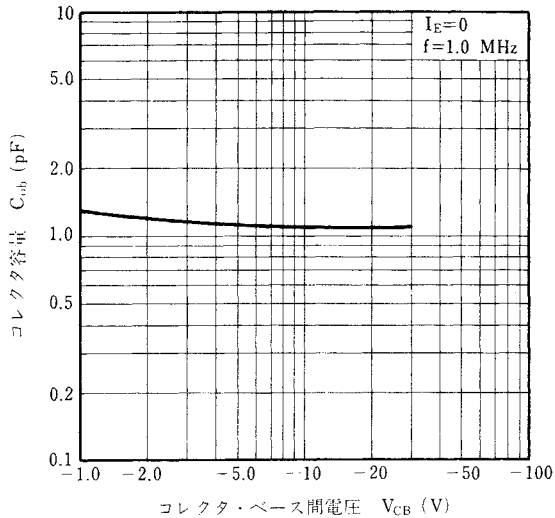

外形図 (単位: mm)

電気的特性 ($T_a = 25$ °C)

項 目	略 号	条 件	MIN.	TYP.	MAX.	単 位
コレクタしゃ断電流	I_{CBO}	$V_{CB}=-40$ V, $I_E=0$			-100	nA
エミッタしゃ断電流	I_{EBO}	$V_{EB}=-4.0$ V, $I_C=0$			-100	nA
直 流 電 流 増 幅 率	h_{FE}	$V_{CE}=-10$ V, $I_C=-1.0$ mA	40	100	180	
直 流 ベ ー ス 電 圧	V_{BE}	$V_{CE}=-10$ V, $I_C=-1.0$ mA	-0.67	-0.72		V
コレクタ飽和電圧	$V_{CE(sat)}$	$I_C=-10$ mA, $I_B=-1.0$ mA		-0.09	-0.3	V
利 得 帯 域 幅 積	f_T	$V_{CE}=-10$ V, $I_E=1.0$ mA	250	400		MHz
コレクタ容量	C_{ob}	$V_{CB}=-10$ V, $I_E=0$, $f=1.0$ MHz		1.1	2.0	pF
雑 音 指 数	NF	$V_{CE}=-10$ V, $I_C=-1.0$ mA, $R_C=500$ Ω, $f=1.0$ MHz		3.5		dB

h_{FE} 規格区分

捺 印	E2	E3	E4
h_{FE}	40~80	60~120	90~180

特性曲線 (T_a = 25 °C)

GAIN BANDWIDTH PRODUCTS vs. EMITTER CURRENT

OUTPUT CAPACITANCE vs. COLLECTOR TO BASE VOLTAGE

INPUT CAPACITANCE vs. EMITTER TO BASE VOLTAGE