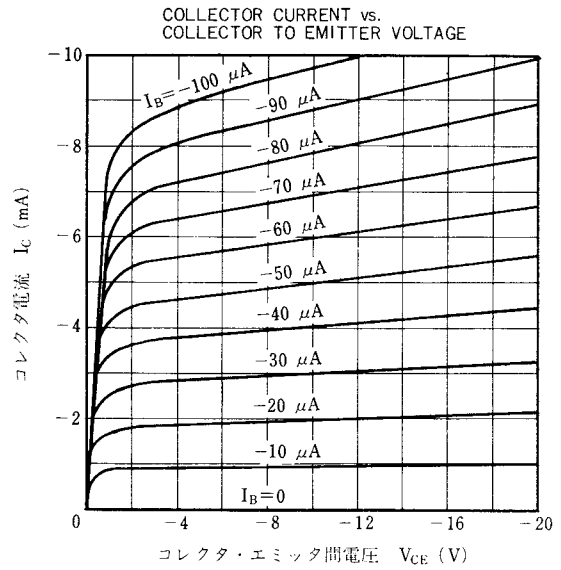

特性曲線 (T_a = 25 °C)