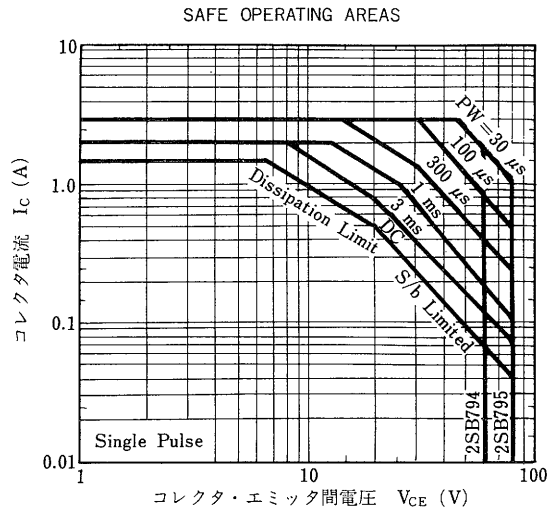

特性曲線 ($T_a = 25^\circ\text{C}$)