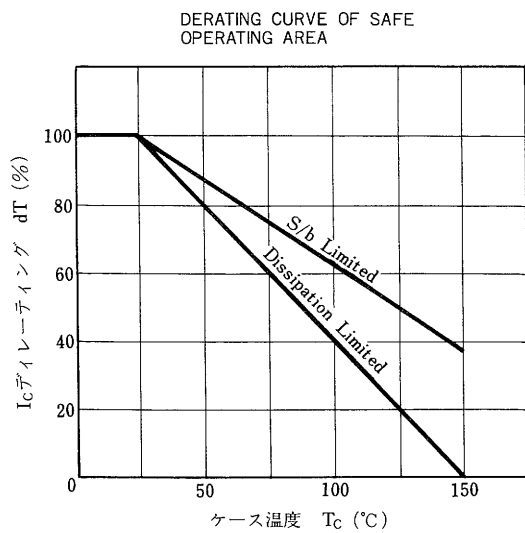

特性曲線 ($T_a = 25^\circ\text{C}$)