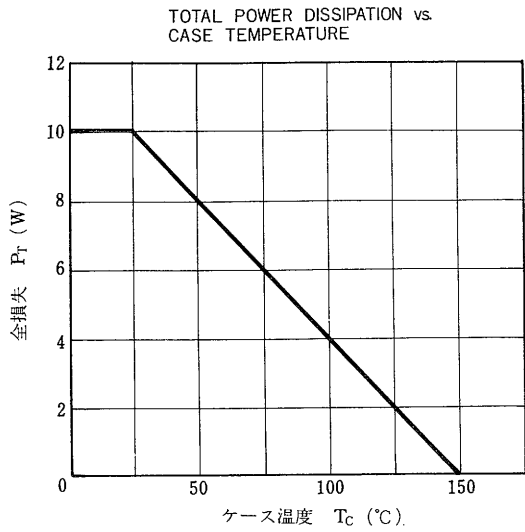

特性曲線 ($T_a = 25^\circ\text{C}$)