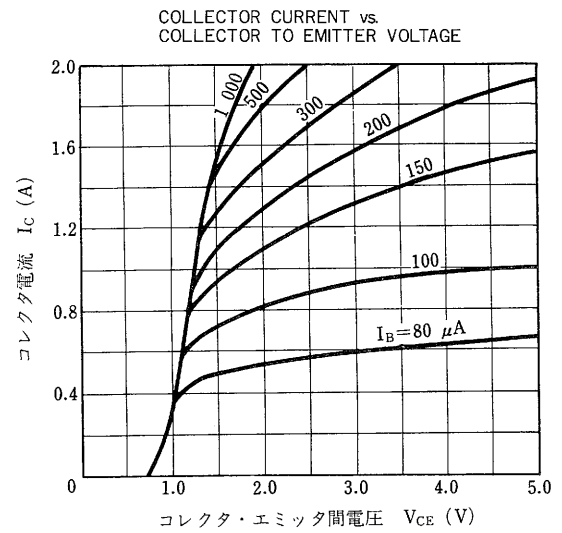

特性曲線 ($T_a = 25^\circ\text{C}$)