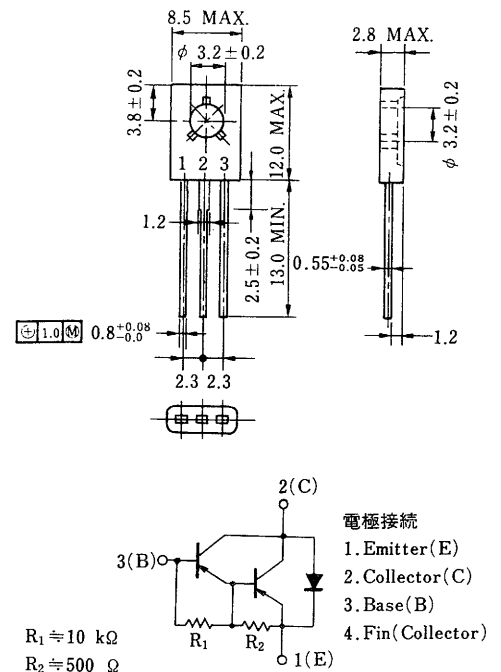

2SB794,795

PNPエピタキシャル形シリコントランジスタ
(ダーリントン接続)
低周波電力増幅, 低速度スイッチング用
工業用

特長

- ダーリントン接続であるため直流電流増幅率が高い。
- コレクタ飽和電圧が低い。
- コンピュータ端末機器, パルスモータドライバ, リレードライバ等にICの出力から直接ドライブする用途に最適です。

外形図 (Unit: mm)

絶対最大定格 ($T_a = 25^\circ\text{C}$)

項目	略号	2SB794/795	単位
コレクタ・ベース間電圧	V_{CB0}	-60/-80	V
コレクタ・エミッタ間電圧	V_{CEO}	-60/-80	V
エミッタ・ベース間電圧	V_{EBO}	-8.0	V
コレクタ電流 (直流)	$I_{C(DC)}$	±1.5	A
コレクタ電流 (パルス)	$I_{C(pulse)}$ *	±3.0	A
ベース電流	$I_{B(DC)}$	-0.15	A
全損失	$P_{T(T_a=25^\circ\text{C})}$	1.0	W
全損失	$P_{T(T_c=25^\circ\text{C})}$	10	W
ジャンクション温度	T_j	150	$^\circ\text{C}$
保存温度	T_{stg}	-55~+150	$^\circ\text{C}$

*PW ≤ 300 μs, Duty Cycle ≤ 10 %

電気的特性 ($T_a = 25^\circ\text{C}$)

項目	略号	条件	MIN.	TYP.	MAX.	単位
コレクタシャ断電流	I_{CB0}	$V_{CB} = -60/-80\text{ V}, I_E = 0$			10	μA
コレクタシャ断電流	I_{CER}	$V_{CE} = -60/-80\text{ V}, R_{BE} = 51\ \Omega, T_a = 125^\circ\text{C}$			1.0	mA
コレクタシャ断電流	I_{CEX1}	$V_{CE} = -60/-80\text{ V}, V_{BE(OFF)} = 1.5\text{ V}$			10	μA
コレクタシャ断電流	I_{CEX2}	$V_{CE} = -60/-80\text{ V}, V_{BE(OFF)} = 1.5\text{ V}, T_a = 125^\circ\text{C}$			1.0	mA
エミッタシャ断電流	I_{EBO}	$V_{EB} = -5.0\text{ V}, I_C = 0$			1.0	mA
直流電流増幅率	h_{FE1} **	$V_{CE} = -2.0\text{ V}, I_C = -0.5\text{ A}$	1 000			
直流電流増幅率	h_{FE2} **	$V_{CE} = -2.0\text{ V}, I_C = -1.0\text{ A}$	2 000		30 000	
コレクタ飽和電圧	$V_{CE(sat)}$ **	$I_C = -1.0\text{ A}, I_B = -1.0\text{ mA}$			1.5	V
ベース飽和電圧	$V_{BE(sat)}$ **	$I_C = -1.0\text{ A}, I_B = -1.0\text{ mA}$			2.0	V

**パルス測定 PW ≤ 350 μs, Duty Cycle ≤ 2 %

h_{FE} 規格区分

捺印	M	L	K
h_{FE1}	2 000~5 000	4 000~10 000	8 000~30 000

特性曲線 ($T_a = 25^\circ\text{C}$)

NEC 日本電気株式会社

本社 東京都港区芝五丁目33番1号(日本電気本社ビル) 〒108 東京(03)454-1111

半導体事業部 東京都港区芝五丁目29番11号(日本電気住生ビル) 〒108 東京(03)456-6111