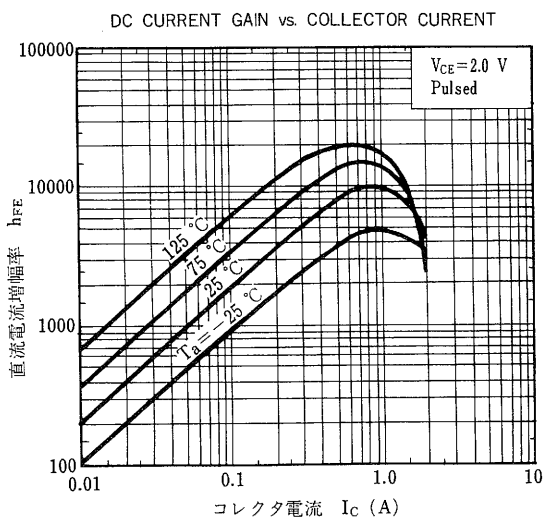

*PW ≤ 300 μs, Duty Cycle ≤ 10 %

電気的特性 ($T_a = 25^\circ\text{C}$)

項目	略号	条件	MIN.	TYP.	MAX.	単位
コレクタシャ断電流	I_{CB0}	$V_{CB} = -60/-80\text{ V}, I_E = 0$			10	μA
コレクタシャ断電流	I_{CER}	$V_{CE} = -60/-80\text{ V}, R_{BE} = 51\ \Omega, T_a = 125^\circ\text{C}$			1.0	mA
コレクタシャ断電流	I_{CEX1}	$V_{CE} = -60/-80\text{ V}, V_{BE(OFF)} = 1.5\text{ V}$			10	μA
コレクタシャ断電流	I_{CEX2}	$V_{CE} = -60/-80\text{ V}, V_{BE(OFF)} = 1.5\text{ V}, T_a = 125^\circ\text{C}$			1.0	mA
エミッタシャ断電流	I_{EBO}	$V_{EB} = -5.0\text{ V}, I_C = 0$			1.0	mA
直流電流増幅率	h_{FE1} **	$V_{CE} = -2.0\text{ V}, I_C = -0.5\text{ A}$	1 000			
直流電流増幅率	h_{FE2} **	$V_{CE} = -2.0\text{ V}, I_C = -1.0\text{ A}$	2 000		30 000	
コレクタ飽和電圧	$V_{CE(sat)}$ **	$I_C = -1.0\text{ A}, I_B = -1.0\text{ mA}$			1.5	V
ベース飽和電圧	$V_{BE(sat)}$ **	$I_C = -1.0\text{ A}, I_B = -1.0\text{ mA}$			2.0	V

**パルス測定 PW ≤ 350 μs, Duty Cycle ≤ 2 %

h_{FE} 規格区分

捺印	M	L	K
h_{FE1}	2 000~5 000	4 000~10 000	8 000~30 000

特性曲線 ($T_a = 25^\circ\text{C}$)

NEC 日本電気株式会社

本社 東京都港区芝五丁目33番1号(日本電気本社ビル) 〒108 東京(03)454-1111

半導体事業部 東京都港区芝五丁目29番11号(日本電気住生ビル) 〒108 東京(03)456-6111