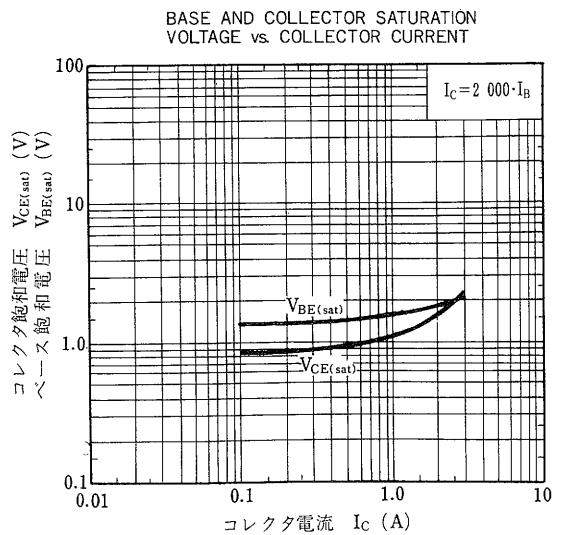

特性曲線 ($T_a = 25^\circ\text{C}$)