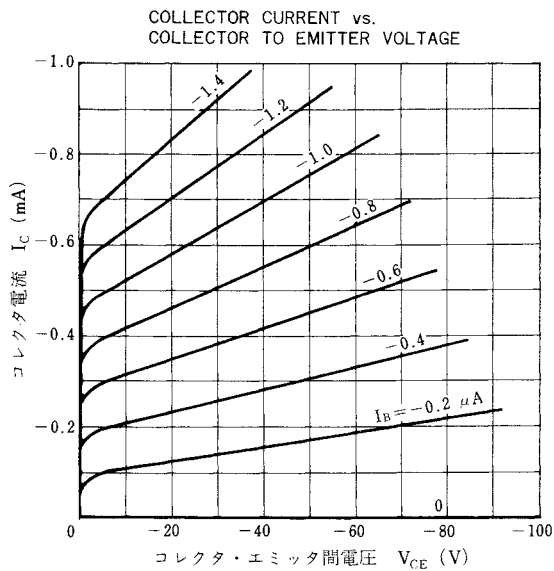

外形図 (単位: mm)

電極接続
1. Emitter
2. Base
3. Collector
EIAJ: SC-59

電気的特性 ($T_a = 25 \text{ }^\circ\text{C}$)

項 目	略 号	条 件	MIN.	TYP.	MAX.	単 位
コレクタシャ断電流	I_{CBO}	$V_{CB} = -120 \text{ V}, I_E = 0$			-50	nA
エミッタシャ断電流	I_{EBO}	$V_{EB} = -5.0 \text{ V}, I_C = 0$			-50	nA
直流電流増幅率	h_{FE1}	$V_{CE} = -6.0 \text{ V}, I_C = -0.1 \text{ mA}$	100	500		
直流電流増幅率	h_{FE2}	$V_{CE} = -6.0 \text{ V}, I_C = -1.0 \text{ mA}$	135	500	900	
直流ベース電圧	V_{BE}	$V_{CE} = -6.0 \text{ V}, I_C = -1.0 \text{ mA}$	-0.55	-0.61	-0.65	V
コレクタ飽和電圧	$V_{CE(sat)}$	$I_C = -10 \text{ mA}, I_B = -1.0 \text{ mA}$		-0.09	-0.3	V
利得帯域幅積	f_T	$V_{CE} = -6.0 \text{ V}, I_E = 1.0 \text{ mA}$	50	90		MHz
コレクタ容量	C_{ob}	$V_{CB} = -30 \text{ V}, I_E = 0, f = 1.0 \text{ MHz}$		2.0	3.0	pF

h_{FE} 規格区分

捺 印	C15	C16	C17	C18
h_{FE2}	135~270	200~400	300~600	450~900

特性曲線 ($T_a = 25^\circ\text{C}$)

GAIN BANDWIDTH PRODUCT vs. EMITTER CURRENT

OUTPUT CAPACITANCE vs. COLLECTOR TO BASE VOLTAGE

(メモ)

○ 文書による当社の承諾なしに本資料の転載複製を禁じます。
 ○ この製品を使用したことにより、第三者の工業所有権等にかかわる問題が発生した場合、当社製品の構造製法に直接かかわるもの以外につきましては、当社はその責を負いませんのでご了承ください。