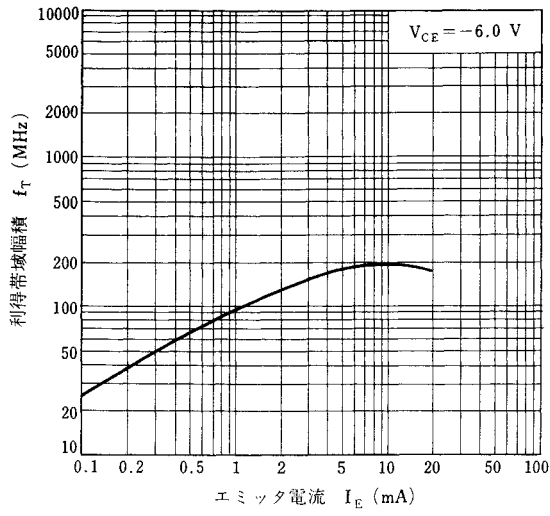

外形図 (単位: mm)

電極接続
1. Emitter
2. Base
3. Collector
EIAJ: SC-59

電気的特性 ($T_a = 25 \text{ }^\circ\text{C}$)

項 目	略 号	条 件	MIN.	TYP.	MAX.	単 位
コレクタシャ断電流	I_{CBO}	$V_{CB} = -120 \text{ V}, I_E = 0$			-50	nA
エミッタシャ断電流	I_{EBO}	$V_{EB} = -5.0 \text{ V}, I_C = 0$			-50	nA
直流電流増幅率	h_{FE1}	$V_{CE} = -6.0 \text{ V}, I_C = -0.1 \text{ mA}$	100	500		
直流電流増幅率	h_{FE2}	$V_{CE} = -6.0 \text{ V}, I_C = -1.0 \text{ mA}$	135	500	900	
直流ベース電圧	V_{BE}	$V_{CE} = -6.0 \text{ V}, I_C = -1.0 \text{ mA}$	-0.55	-0.61	-0.65	V
コレクタ飽和電圧	$V_{CE(sat)}$	$I_C = -10 \text{ mA}, I_B = -1.0 \text{ mA}$		-0.09	-0.3	V
利得帯域幅積	f_T	$V_{CE} = -6.0 \text{ V}, I_E = 1.0 \text{ mA}$	50	90		MHz
コレクタ容量	C_{ob}	$V_{CB} = -30 \text{ V}, I_E = 0, f = 1.0 \text{ MHz}$		2.0	3.0	pF

h_{FE} 規格区分

捺 印	C15	C16	C17	C18
h_{FE2}	135~270	200~400	300~600	450~900

特性曲線 ($T_a = 25^\circ\text{C}$)

GAIN BANDWIDTH PRODUCT vs. EMITTER CURRENT

OUTPUT CAPACITANCE vs. COLLECTOR TO BASE VOLTAGE

(メモ)

○ 文書による当社の承諾なしに本資料の転載複製を禁じます。
 ○ この製品を使用したことにより、第三者の工業所有権等にかかわる問題が発生した場合、当社製品の構造製法に直接かかわるもの以外につきましては、当社はその責を負いませんのでご了承ください。