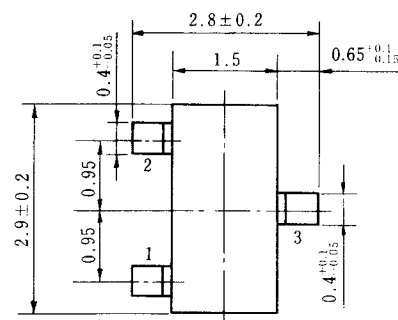

PNPエピタキシャル形シリコントランジスタ
低周波高利得増幅用

特 徴

- 超小形外形であり、ハイブリッドIC用として最適です。
- 直流電流増幅率が高い。
 $h_{FE} : 500 \text{ TYP. } (I_C = -1.0 \text{ mA})$
- 2SC1622Aとコンプリメンタリです。

絶対最大定格 ($T_a = 25 \text{ }^\circ\text{C}$)

項 目	略 号	定 格	単 位
コレクタ・ベース間電圧	V_{CBO}	-120	V
コレクタ・エミッタ間電圧	V_{CEO}	-120	V
エミッタ・ベース間電圧	V_{EBO}	-5.0	V
コレクタ電流	I_C	-50	mA
全 損 失	P_T	200	mW
ジャンクション温度	T_j	150	$^\circ\text{C}$
保 存 温 度	T_{stg}	-55 ~ +150	$^\circ\text{C}$

外形図 (単位: mm)

電極接続
1. Emitter
2. Base
3. Collector
EIAJ: SC-59

電気的特性 ($T_a = 25 \text{ }^\circ\text{C}$)

項 目	略 号	条 件	MIN.	TYP.	MAX.	単 位
コレクタシャ断電流	I_{CBO}	$V_{CB} = -120 \text{ V}, I_E = 0$			-50	nA
エミッタシャ断電流	I_{EBO}	$V_{EB} = -5.0 \text{ V}, I_C = 0$			-50	nA
直流電流増幅率	h_{FE1}	$V_{CE} = -6.0 \text{ V}, I_C = -0.1 \text{ mA}$	100	500		
直流電流増幅率	h_{FE2}	$V_{CE} = -6.0 \text{ V}, I_C = -1.0 \text{ mA}$	135	500	900	
直流ベース電圧	V_{BE}	$V_{CE} = -6.0 \text{ V}, I_C = -1.0 \text{ mA}$	-0.55	-0.61	-0.65	V
コレクタ飽和電圧	$V_{CE(sat)}$	$I_C = -10 \text{ mA}, I_B = -1.0 \text{ mA}$		-0.09	-0.3	V
利得帯域幅積	f_T	$V_{CE} = -6.0 \text{ V}, I_E = 1.0 \text{ mA}$	50	90		MHz
コレクタ容量	C_{ob}	$V_{CB} = -30 \text{ V}, I_E = 0, f = 1.0 \text{ MHz}$		2.0	3.0	pF

h_{FE} 規格区分

捺 印	C15	C16	C17	C18
h_{FE2}	135~270	200~400	300~600	450~900

特性曲線 ($T_a = 25^\circ\text{C}$)

GAIN BANDWIDTH PRODUCT vs. EMITTER CURRENT

OUTPUT CAPACITANCE vs. COLLECTOR TO BASE VOLTAGE

(メモ)

○ 文書による当社の承諾なしに本資料の転載複製を禁じます。
 ○ この製品を使用したことにより、第三者の工業所有権等にかかわる問題が発生した場合、当社製品の構造製法に直接かかわるもの以外につきましては、当社はその責を負いませんのでご了承ください。