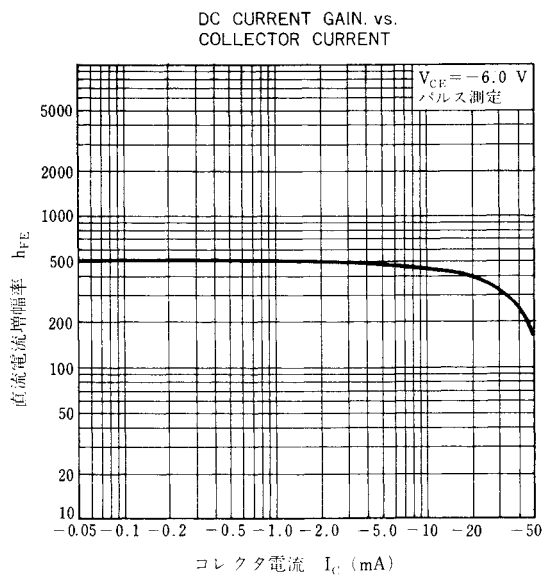

外形図 (単位: mm)

電極接続
1. Emitter
2. Base
3. Collector
EIAJ: SC-59

電気的特性 ($T_a = 25 \text{ }^\circ\text{C}$)

項 目	略 号	条 件	MIN.	TYP.	MAX.	単 位
コレクタシャ断電流	I_{CBO}	$V_{CB} = -120 \text{ V}, I_E = 0$			-50	nA
エミッタシャ断電流	I_{EBO}	$V_{EB} = -5.0 \text{ V}, I_C = 0$			-50	nA
直流電流増幅率	h_{FE1}	$V_{CE} = -6.0 \text{ V}, I_C = -0.1 \text{ mA}$	100	500		
直流電流増幅率	h_{FE2}	$V_{CE} = -6.0 \text{ V}, I_C = -1.0 \text{ mA}$	135	500	900	
直流ベース電圧	V_{BE}	$V_{CE} = -6.0 \text{ V}, I_C = -1.0 \text{ mA}$	-0.55	-0.61	-0.65	V
コレクタ飽和電圧	$V_{CE(sat)}$	$I_C = -10 \text{ mA}, I_B = -1.0 \text{ mA}$		-0.09	-0.3	V
利得帯域幅積	f_T	$V_{CE} = -6.0 \text{ V}, I_E = 1.0 \text{ mA}$	50	90		MHz
コレクタ容量	C_{ob}	$V_{CB} = -30 \text{ V}, I_E = 0, f = 1.0 \text{ MHz}$		2.0	3.0	pF

h_{FE} 規格区分

捺 印	C15	C16	C17	C18
h_{FE2}	135~270	200~400	300~600	450~900

特性曲線 ($T_a = 25^\circ\text{C}$)

GAIN BANDWIDTH PRODUCT vs. EMITTER CURRENT

OUTPUT CAPACITANCE vs. COLLECTOR TO BASE VOLTAGE

(メモ)

○ 文書による当社の承諾なしに本資料の転載複製を禁じます。
 ○ この製品を使用したことにより、第三者の工業所有権等にかかわる問題が発生した場合、当社製品の構造製法に直接かかわるもの以外につきましては、当社はその責を負いませんのでご了承ください。