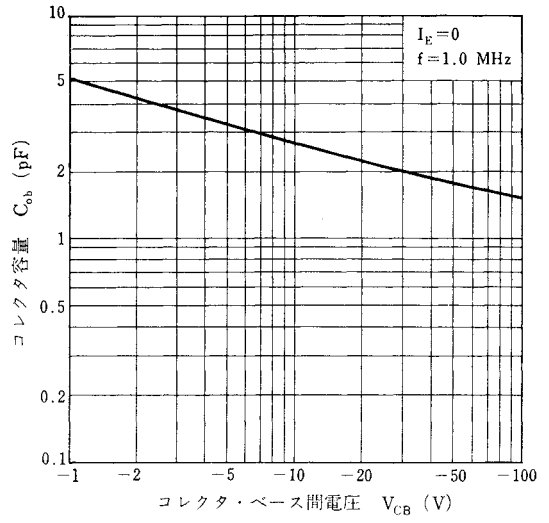

外形図 (単位: mm)

電極接続
1. Emitter
2. Base
3. Collector
EIAJ: SC-59

電気的特性 ($T_a = 25 \text{ }^\circ\text{C}$)

項 目	略 号	条 件	MIN.	TYP.	MAX.	単 位
コレクタシャ断電流	I_{CBO}	$V_{CB} = -120 \text{ V}, I_E = 0$			-50	nA
エミッタシャ断電流	I_{EBO}	$V_{EB} = -5.0 \text{ V}, I_C = 0$			-50	nA
直流電流増幅率	h_{FE1}	$V_{CE} = -6.0 \text{ V}, I_C = -0.1 \text{ mA}$	100	500		
直流電流増幅率	h_{FE2}	$V_{CE} = -6.0 \text{ V}, I_C = -1.0 \text{ mA}$	135	500	900	
直流ベース電圧	V_{BE}	$V_{CE} = -6.0 \text{ V}, I_C = -1.0 \text{ mA}$	-0.55	-0.61	-0.65	V
コレクタ飽和電圧	$V_{CE(sat)}$	$I_C = -10 \text{ mA}, I_B = -1.0 \text{ mA}$		-0.09	-0.3	V
利得帯域幅積	f_T	$V_{CE} = -6.0 \text{ V}, I_E = 1.0 \text{ mA}$	50	90		MHz
コレクタ容量	C_{ob}	$V_{CB} = -30 \text{ V}, I_E = 0, f = 1.0 \text{ MHz}$		2.0	3.0	pF

h_{FE} 規格区分

捺 印	C15	C16	C17	C18
h_{FE2}	135~270	200~400	300~600	450~900

特性曲線 ($T_a = 25^\circ\text{C}$)

GAIN BANDWIDTH PRODUCT vs. EMITTER CURRENT

OUTPUT CAPACITANCE vs. COLLECTOR TO BASE VOLTAGE

(メモ)

○ 文書による当社の承諾なしに本資料の転載複製を禁じます。
 ○ この製品を使用したことにより、第三者の工業所有権等にかかわる問題が発生した場合、当社製品の構造製法に直接かかわるもの以外につきましては、当社はその責を負いませんのでご了承ください。