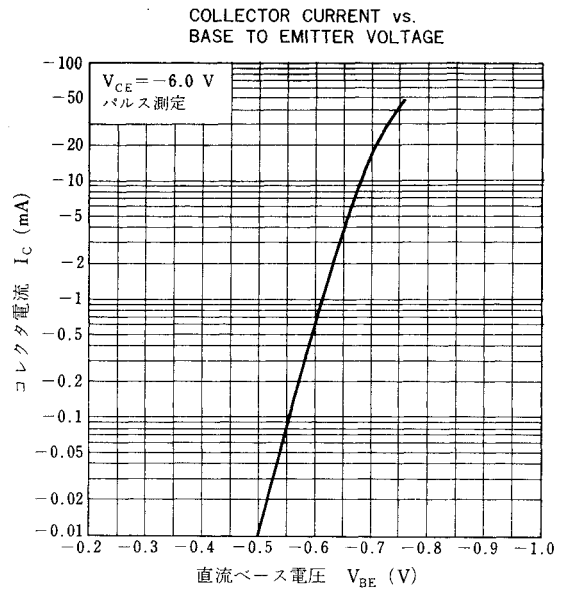

外形図 (単位: mm)

電極接続
1. Emitter
2. Base
3. Collector
EIAJ: SC-59

電気的特性 ($T_a = 25 \text{ }^\circ\text{C}$)

項 目	略 号	条 件	MIN.	TYP.	MAX.	単 位
コレクタシャ断電流	I_{CBO}	$V_{CB} = -120 \text{ V}, I_E = 0$			-50	nA
エミッタシャ断電流	I_{EBO}	$V_{EB} = -5.0 \text{ V}, I_C = 0$			-50	nA
直流電流増幅率	h_{FE1}	$V_{CE} = -6.0 \text{ V}, I_C = -0.1 \text{ mA}$	100	500		
直流電流増幅率	h_{FE2}	$V_{CE} = -6.0 \text{ V}, I_C = -1.0 \text{ mA}$	135	500	900	
直流ベース電圧	V_{BE}	$V_{CE} = -6.0 \text{ V}, I_C = -1.0 \text{ mA}$	-0.55	-0.61	-0.65	V
コレクタ飽和電圧	$V_{CE(sat)}$	$I_C = -10 \text{ mA}, I_B = -1.0 \text{ mA}$		-0.09	-0.3	V
利得帯域幅積	f_T	$V_{CE} = -6.0 \text{ V}, I_E = 1.0 \text{ mA}$	50	90		MHz
コレクタ容量	C_{ob}	$V_{CB} = -30 \text{ V}, I_E = 0, f = 1.0 \text{ MHz}$		2.0	3.0	pF

h_{FE} 規格区分

捺 印	C15	C16	C17	C18
h_{FE2}	135~270	200~400	300~600	450~900

特性曲線 ($T_a = 25^\circ\text{C}$)

GAIN BANDWIDTH PRODUCT vs. EMITTER CURRENT

OUTPUT CAPACITANCE vs. COLLECTOR TO BASE VOLTAGE

(メモ)

○ 文書による当社の承諾なしに本資料の転載複製を禁じます。
 ○ この製品を使用したことにより、第三者の工業所有権等にかかわる問題が発生した場合、当社製品の構造製法に直接かかわるもの以外につきましては、当社はその責を負いませんのでご了承ください。