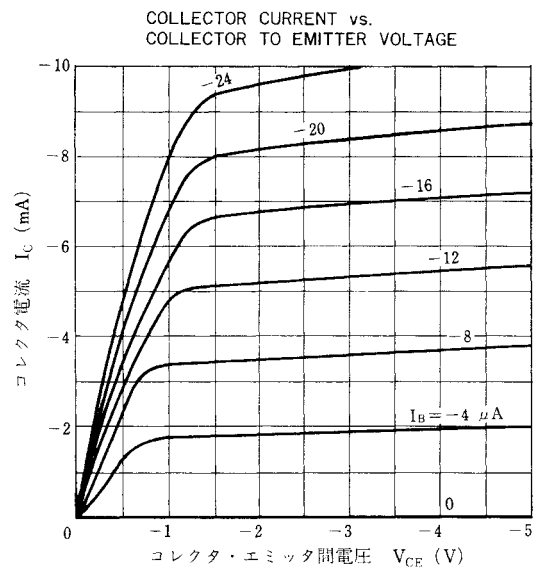

外形図 (単位: mm)

電極接続
1. Emitter
2. Base
3. Collector
EIAJ: SC-59

電気的特性 ($T_a = 25 \text{ }^\circ\text{C}$)

項 目	略 号	条 件	MIN.	TYP.	MAX.	単 位
コレクタシャ断電流	I_{CBO}	$V_{CB} = -120 \text{ V}, I_E = 0$			-50	nA
エミッタシャ断電流	I_{EBO}	$V_{EB} = -5.0 \text{ V}, I_C = 0$			-50	nA
直流電流増幅率	h_{FE1}	$V_{CE} = -6.0 \text{ V}, I_C = -0.1 \text{ mA}$	100	500		
直流電流増幅率	h_{FE2}	$V_{CE} = -6.0 \text{ V}, I_C = -1.0 \text{ mA}$	135	500	900	
直流ベース電圧	V_{BE}	$V_{CE} = -6.0 \text{ V}, I_C = -1.0 \text{ mA}$	-0.55	-0.61	-0.65	V
コレクタ飽和電圧	$V_{CE(sat)}$	$I_C = -10 \text{ mA}, I_B = -1.0 \text{ mA}$		-0.09	-0.3	V
利得帯域幅積	f_T	$V_{CE} = -6.0 \text{ V}, I_E = 1.0 \text{ mA}$	50	90		MHz
コレクタ容量	C_{ob}	$V_{CB} = -30 \text{ V}, I_E = 0, f = 1.0 \text{ MHz}$		2.0	3.0	pF

h_{FE} 規格区分

捺 印	C15	C16	C17	C18
h_{FE2}	135~270	200~400	300~600	450~900

特性曲線 ($T_a = 25^\circ\text{C}$)

GAIN BANDWIDTH PRODUCT vs. EMITTER CURRENT

OUTPUT CAPACITANCE vs. COLLECTOR TO BASE VOLTAGE

(メモ)

○ 文書による当社の承諾なしに本資料の転載複製を禁じます。
 ○ この製品を使用したことにより、第三者の工業所有権等にかかわる問題が発生した場合、当社製品の構造製法に直接かかわるもの以外につきましては、当社はその責を負いませんのでご了承ください。