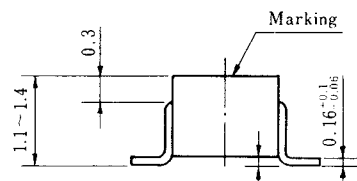

PNPエピタキシャル形シリコントランジスタ
低周波高利得増幅用

特 徴

- 超小形外形であり、ハイブリッドIC用として最適です。
- 直流電流増幅率が高い。
 $h_{FE} : 500 \text{ TYP. } (I_C = -1.0 \text{ mA})$
- 2SC1622Aとコンプリメンタリです。

絶対最大定格 ($T_a = 25 \text{ }^\circ\text{C}$)

項 目	略 号	定 格	単 位
コレクタ・ベース間電圧	V_{CBO}	-120	V
コレクタ・エミッタ間電圧	V_{CEO}	-120	V
エミッタ・ベース間電圧	V_{EBO}	-5.0	V
コレクタ電流	I_C	-50	mA
全 損 失	P_T	200	mW
ジャンクション温度	T_j	150	$^\circ\text{C}$
保 存 温 度	T_{stg}	-55 ~ +150	$^\circ\text{C}$

外形図 (単位: mm)

電極接続
1. Emitter
2. Base
3. Collector
EIAJ: SC-59

電気的特性 ($T_a = 25 \text{ }^\circ\text{C}$)

項 目	略 号	条 件	MIN.	TYP.	MAX.	単 位
コレクタシャ断電流	I_{CBO}	$V_{CB} = -120 \text{ V}, I_E = 0$			-50	nA
エミッタシャ断電流	I_{EBO}	$V_{EB} = -5.0 \text{ V}, I_C = 0$			-50	nA
直流電流増幅率	h_{FE1}	$V_{CE} = -6.0 \text{ V}, I_C = -0.1 \text{ mA}$	100	500		
直流電流増幅率	h_{FE2}	$V_{CE} = -6.0 \text{ V}, I_C = -1.0 \text{ mA}$	135	500	900	
直流ベース電圧	V_{BE}	$V_{CE} = -6.0 \text{ V}, I_C = -1.0 \text{ mA}$	-0.55	-0.61	-0.65	V
コレクタ飽和電圧	$V_{CE(sat)}$	$I_C = -10 \text{ mA}, I_B = -1.0 \text{ mA}$		-0.09	-0.3	V
利得帯域幅積	f_T	$V_{CE} = -6.0 \text{ V}, I_E = 1.0 \text{ mA}$	50	90		MHz
コレクタ容量	C_{ob}	$V_{CB} = -30 \text{ V}, I_E = 0, f = 1.0 \text{ MHz}$		2.0	3.0	pF

h_{FE} 規格区分

捺 印	C15	C16	C17	C18
h_{FE2}	135~270	200~400	300~600	450~900

特性曲線 ($T_a = 25^\circ\text{C}$)

GAIN BANDWIDTH PRODUCT vs. EMITTER CURRENT

OUTPUT CAPACITANCE vs. COLLECTOR TO BASE VOLTAGE

(メモ)

○ 文書による当社の承諾なしに本資料の転載複製を禁じます。
 ○ この製品を使用したことにより、第三者の工業所有権等にかかわる問題が発生した場合、当社製品の構造製法に直接かかわるもの以外につきましては、当社はその責を負いませんのでご了承ください。