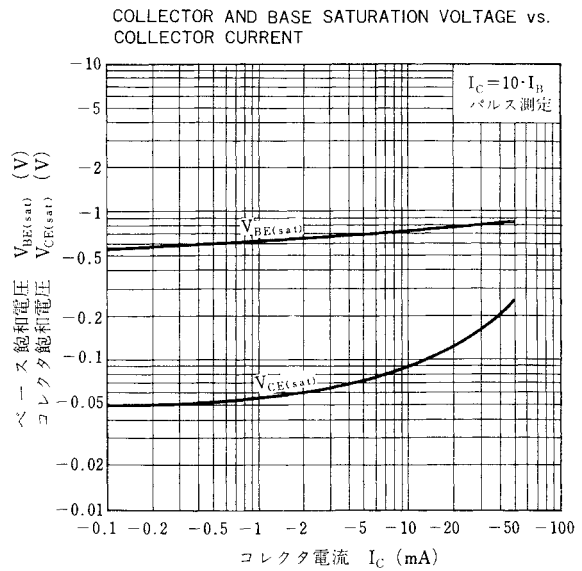

外形図 (単位: mm)

電極接続
1. Emitter
2. Base
3. Collector
EIAJ: SC-59

電気的特性 ($T_a = 25 \text{ }^\circ\text{C}$)

項 目	略 号	条 件	MIN.	TYP.	MAX.	単 位
コレクタシャ断電流	I_{CBO}	$V_{CB} = -120 \text{ V}, I_E = 0$			-50	nA
エミッタシャ断電流	I_{EBO}	$V_{EB} = -5.0 \text{ V}, I_C = 0$			-50	nA
直流電流増幅率	h_{FE1}	$V_{CE} = -6.0 \text{ V}, I_C = -0.1 \text{ mA}$	100	500		
直流電流増幅率	h_{FE2}	$V_{CE} = -6.0 \text{ V}, I_C = -1.0 \text{ mA}$	135	500	900	
直流ベース電圧	V_{BE}	$V_{CE} = -6.0 \text{ V}, I_C = -1.0 \text{ mA}$	-0.55	-0.61	-0.65	V
コレクタ飽和電圧	$V_{CE(sat)}$	$I_C = -10 \text{ mA}, I_B = -1.0 \text{ mA}$		-0.09	-0.3	V
利得帯域幅積	f_T	$V_{CE} = -6.0 \text{ V}, I_E = 1.0 \text{ mA}$	50	90		MHz
コレクタ容量	C_{ob}	$V_{CB} = -30 \text{ V}, I_E = 0, f = 1.0 \text{ MHz}$		2.0	3.0	pF

h_{FE} 規格区分

捺 印	C15	C16	C17	C18
h_{FE2}	135~270	200~400	300~600	450~900

特性曲線 ($T_a = 25^\circ\text{C}$)

GAIN BANDWIDTH PRODUCT vs. EMITTER CURRENT

OUTPUT CAPACITANCE vs. COLLECTOR TO BASE VOLTAGE

(メモ)

○ 文書による当社の承諾なしに本資料の転載複製を禁じます。
 ○ この製品を使用したことにより、第三者の工業所有権等にかかわる問題が発生した場合、当社製品の構造製法に直接かかわるもの以外につきましては、当社はその責を負いませんのでご了承ください。