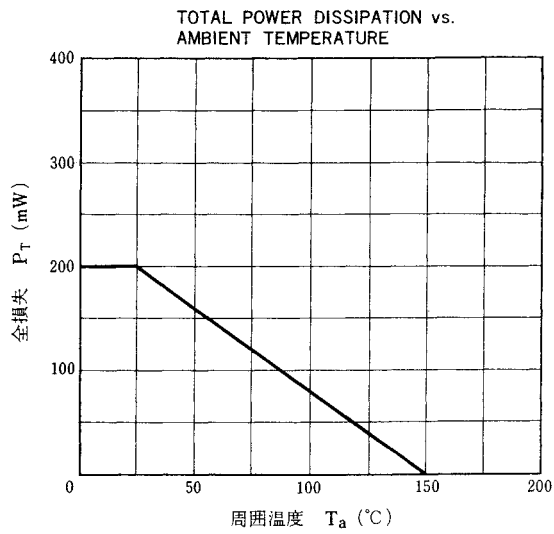

特性曲線 ($T_a = 25^\circ\text{C}$)